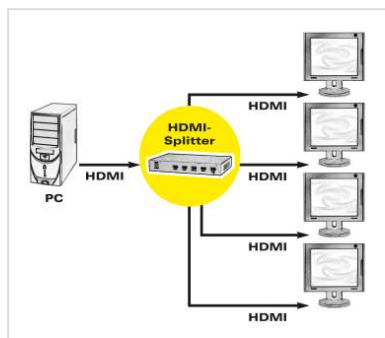

# ROLINE HDMI Video-Splitter, 4fach

**Art.nr.** 14.01.3553  
**Fabrikant** ROLINE  
**Art.nr. fabrikant** 14.01.3553  
**EAN (een stuk)** 7611990199860

**roline**  
Designed for Professionals

**Für den Anschluss von bis zu vier HDMI-fähigen Endgeräten (Monitor, Projektor, etc)**

- Für den Einsatz bei Präsentationen bzw. zu Schulungszwecken
- Maximale Auflösung: 1920 X 1200, 1080P; nominell
- Hervorragende Bildqualität

## Technische specificaties

Producent	ROLINE
Produkt groep	Splitter und Selektoren
Produkt type	HDMI-Video-Splitter
Inhoud	Splitter, Steckernetzteil, Bedienungsanleitung
Interface	HDMI
Eingänge	1
Ausgänge	4
Ingang: Video	1x HDMI Buchse
Uitgang Video	4x HDMI Buchse
Max. Resolutie	1920 x 1200, 1080P
Spanningssterkte voeding	5V DC, 3000mA