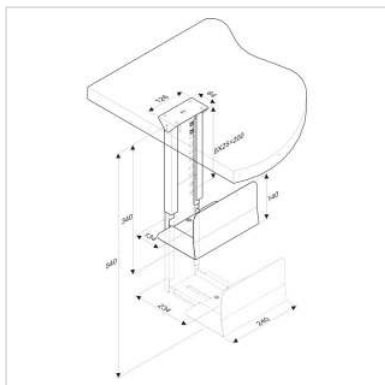

ROLINE Support PC argent

Numéro d'article	17.03.1128
Constructeur	ROLINE
Référence constructeur	17.03.1128
EAN (pièce unique)	7611990149810

ROLINE Support PC de peu de place, pour une installation sous le bureau — plus de place sur la table

- Support pour PC permettant un gain de place
- Construction métallique solide
- Fixation sous la table (vis non comprises)
- Hauteur et largeur réglables
- Matériel de grande qualité
- Compatible avec de nombreux boîtiers

Remarque: La fixation sous le bureau nécessite une épaisseur de celui-ci de 15 mm.

Caractéristiques techniques

Constructeur	ROLINE
Groupe de produits	Bras pour écrans LCD
Types de produits	Support CPU

Comprend	1 x support PC de ROLINE avec vis de montage et mode d'emploi en allemand avec illustrations
Portance	30 kg
Nombre de points de pivot	non
Fixation	sous la table
Longueur maximale du bras	Hauteur: 390-540mm
Particularités techniques	Largeur: 134-234mm