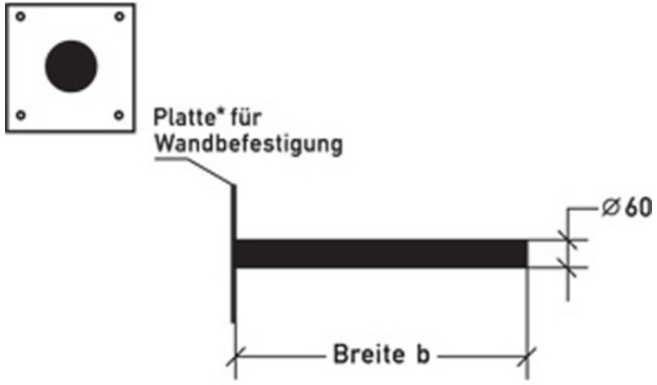

Ausleger für Wandbefestigung

- Material: Stahl, feuerverzinkt
- Maße: Ø 60 mm
- mit Platte für Wandbefestigung
- für Schilderbefestigung mit Rohrschellen

Technische Ansicht: Ausleger für Wandbefestigung mit Querpfosten
Art. alpwh075

Vergrößerte Produktabbildungen siehe weitere Seiten

Ausführung: Modell

Lieferzeit	Artikel-Nr.	Bezeichnung
------------	-------------	-------------

Mit Querpfosten

	alpwh060	mit Querpfosten/Höhe 600mm
	alpwh075	mit Querpfosten/Höhe 750mm
	alpwh090	mit Querpfosten/Höhe 900mm
	alpwh110	mit Querpfosten/Höhe 1100mm
	alpwh125	mit Querpfosten/Höhe 1250mm

Ohne Querpfosten

	alpwb070	ohne Querpfosten/Breite 700mm
	alpwb090	ohne Querpfosten/Breite 900mm
	alpwb130	ohne Querpfosten/Breite 1300mm

Legende: 24 - 72 Stunden 3 - 6 Tage 1 - 3 Wochen 3 - 5 Wochen 5 - 8 Wochen

Technische Ansicht:
Ausleger für Wandbefestigung ohne Querpasten