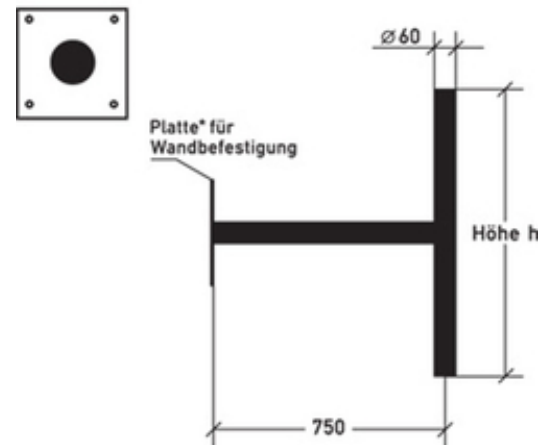

Ausleger für Wandbefestigung

- Material: Stahl, feuerverzinkt
- Maße: Ø 60 mm
- mit Platte für Wandbefestigung
- für Schilderbefestigung mit Rohrschellen

Technische Ansicht: Ausleger für Wandbefestigung mit Querpfosten
Art. alpwh075

Vergrößerte Produktabbildungen siehe weitere Seiten

Ausführung: Modell

Lieferzeit	Artikel-Nr.	Bezeichnung
------------	-------------	-------------

Mit Querpfosten

	alpwh060	mit Querpfosten/Höhe 600mm
	alpwh075	mit Querpfosten/Höhe 750mm
	alpwh090	mit Querpfosten/Höhe 900mm
	alpwh110	mit Querpfosten/Höhe 1100mm
	alpwh125	mit Querpfosten/Höhe 1250mm

Ohne Querpfosten

	alpwb070	ohne Querpfosten/Breite 700mm
	alpwb090	ohne Querpfosten/Breite 900mm
	alpwb130	ohne Querpfosten/Breite 1300mm

Legende: 24 - 72 Stunden 3 - 6 Tage 1 - 3 Wochen 3 - 5 Wochen 5 - 8 Wochen

Technische Ansicht:
Ausleger für Wandbefestigung ohne Querpasten