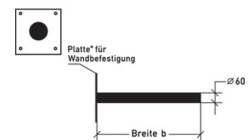

Ausleger für Wandbefestigung

- Material: Stahl, feuerverzinkt
- Maße: Ø 60 mm
- mit Platte für Wandbefestigung
- für Schilderbefestigung mit Rohrschellen

Technische Ansicht: Ausleger für Wandbefestigung mit Querpfosten
Art. alpwh075

Vergrößerte Produktabbildungen siehe weitere Seiten

Ausführung: Modell

Lieferzeit	Artikel-Nr.	Bezeichnung
------------	-------------	-------------

Mit Querpfosten

	alpwh060	mit Querpfosten/Höhe 600mm
	alpwh075	mit Querpfosten/Höhe 750mm
	alpwh090	mit Querpfosten/Höhe 900mm
	alpwh110	mit Querpfosten/Höhe 1100mm
	alpwh125	mit Querpfosten/Höhe 1250mm

Ohne Querpfosten

	alpwb070	ohne Querpfosten/Breite 700mm
	alpwb090	ohne Querpfosten/Breite 900mm
	alpwb130	ohne Querpfosten/Breite 1300mm

Legende: 24 - 72 Stunden 3 - 6 Tage 1 - 3 Wochen 3 - 5 Wochen 5 - 8 Wochen

Technische Ansicht:
Ausleger für Wandbefestigung ohne Querpasten