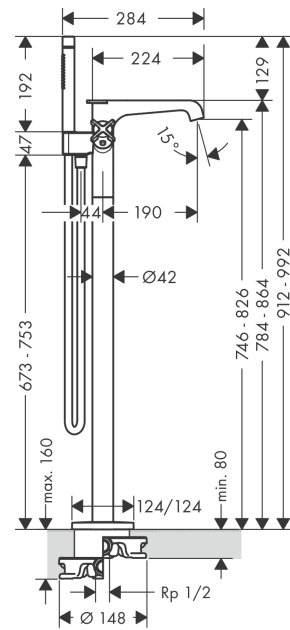

Maßzeichnung