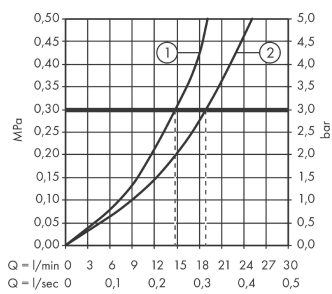

Durchflussdiagramm