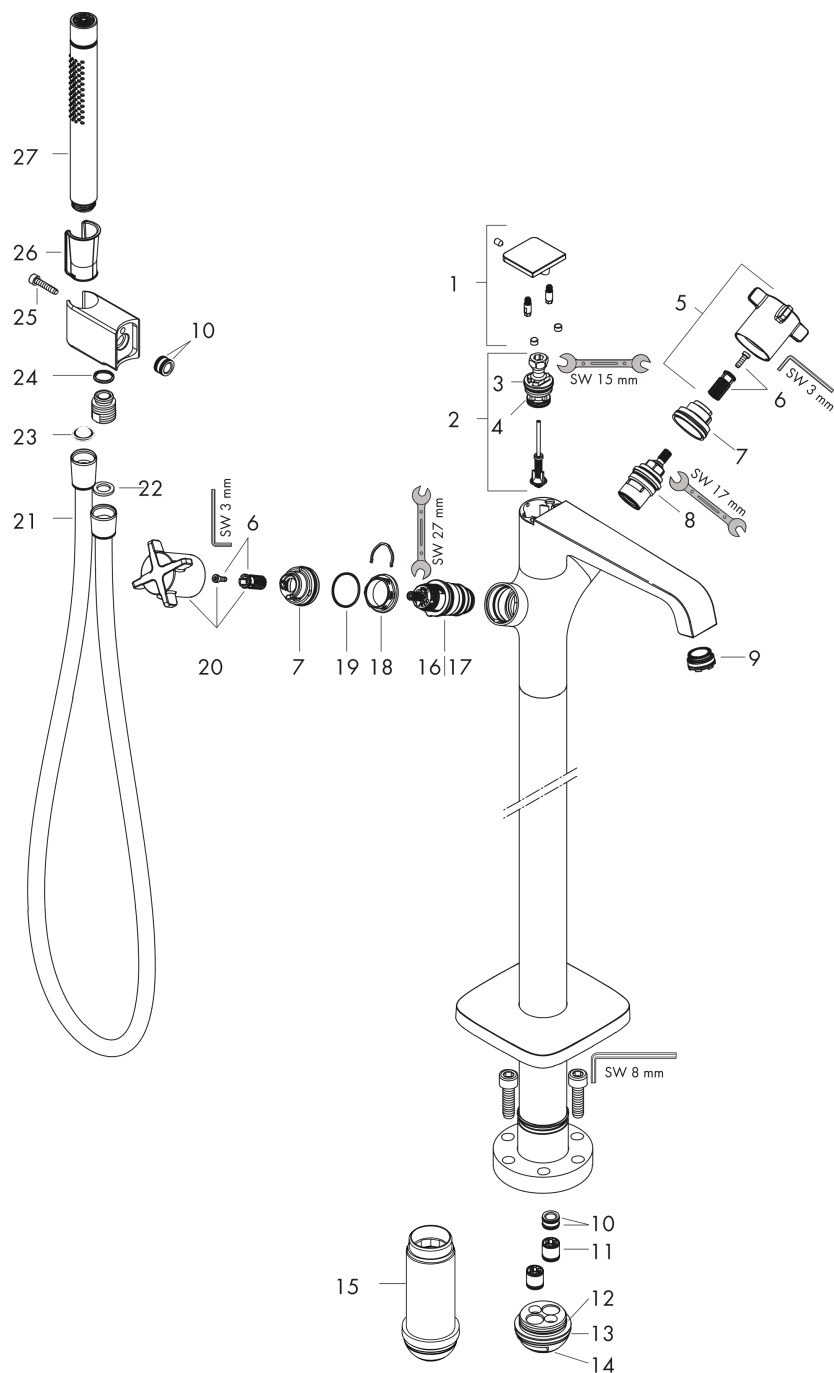

AXOR Citterio E

Wannenthermostat bodenstehend

Oberfläche: **Chrom** Artikelnummer: **36416000**

Merkmale

- besteht aus: Wannenthermostat bodenstehend, Stabhandbrause, Brauseschlauch, Brausehalter
- Ausladung 190 mm
- 2 Verbraucher
- Umstellung zwischen Verbrauchern durch Zugknopf
- Thermostatkartusche zur Regelung der Temperatur, Keramikventil 180°
- Strahlart Armatur: Laminarstrahl
- Strahlart Handbrause: Rain, Mono
- maximale Durchflussmenge bei 3 bar: 19 l/min
- Durchfluss für Wanneneinlauf bei 3 bar: 19 l/min
- Durchfluss für Handbrause bei 3 bar: 15 l/min
- min. Betriebsdruck: 1 bar
- max. Betriebsdruck: 10 bar
- Sicherheitssperre bei 40 °C
- Temperaturbegrenzung einstellbar
- Rückflussverhinderer
- mit automatischer Rückstellung
- Anschlussgröße: DN15
- Anschlussart: Grundkörper
- Standmontage

Explosionszeichnung

Baujahr: >12/14

AXOR Citterio E
Wannenthermostat bodenstehend
 Oberfläche: **Chrom** Artikelnummer: **36416000**

Ersatzteilliste

Baujahr: >12/14

Pos.		Artikelnummer	PG	VE
1	Zugknopf	92364000	11	1
2	Umsteller	92365000	12	1
3	O-Ring 20x2,5	92602000	2	1
4	O-Ring 16x2,3	98207000	1	1
5	Griff	92362000	16	1
6	Schnappeinsatz mit Schraube	98290000	3	1
7	Anschlagscheibe	98289000	5	1
8	Absperreinheit	98536000	12	1
9	Luftsprudler M24x1 (30 l/min)	98998000	8	1
10	O-Ring 11x2	98127000	1	1
11	Rückflußverhinderer-Set DW 15	94074000	5	1
12	O-Ring 36x2,5	98190000	1	1
13	O-Ring 44x2,5	98162000	2	1
14	O-Ring 29x3	98371000	2	1
15	Verlängerung 60 mm	92135000	16	1
16	Temperatur Regeleinheit	98282000	14	1
17	Regeleinheit für vertauschte Anschlüsse	92373000	18	1
18	Mutter	98913000	6	1
19	O-Ring 26x1,5	98390000	1	1
20	Thermostatgriff	92363000	14	1
21	Brauseschlauch 1,25 m	28622000	98	1
22	Dichtung	98058000	1	1
23	Siebichtung	94246000	1	1
24	O-Ring 14x2	98129000	1	1
25	Zylinderschraube M5x25	97664000	1	1
26	Futter	92858000	2	1
27	Handbrause	28532000	98	1
a	Grundset	10452180	98	1