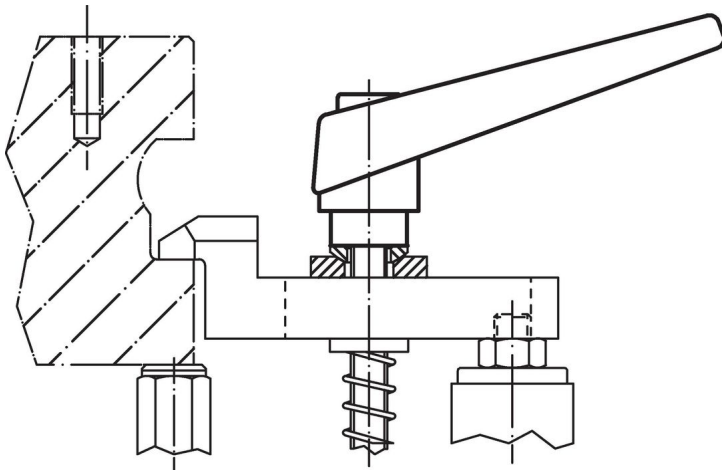

Toepassingsvoorbeeld

Voldoet

Conform RoHS

Bevat lood - voldoet aan uitzonderingen 6a / 6b / 6c

Bevat SVHC stoffen >0,1% w/w

Bevat lood - SVHC-lijst per 14.06.2023

Bevat propositie 65 stoffen

Lood kan kanker en reproductieve schade veroorzaken door blootstelling
<https://www.P65Warnings.ca.gov/>

Vrij van conflictmineralen

Dit product bevat geen stoffen die worden aangeduid als "conflictmineralen" zoals tantaal, tin, goud of wolfram uit de Democratische Republiek Congo of aangrenzende landen."