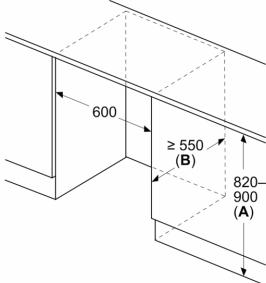

Maße

- Nischenmaße (H x B x T): 82.0 cm x 60.0 cm x 55.0 cm
- Gerätemaße (H x B x T): 82.0 cm x 59.8 cm x 54.8 cm

Zubehör

- 3 x Eierablage

Länderspezifische Optionen

- Auf Basis der Ergebnisse der Normprüfung über 24 Std. Tatsächlicher Verbrauch abhängig von Nutzung/Standort des Geräts.

Sonderzubehör

**Serie 6, Unterbau-Kühlschrank, 82 x 60 cm, Flachscharnier mit Softeinzug
KUR21ADE0**

Maße in mm
Empfehlung Spaltmaße für Flachscharnier

F	R	X
16-19	0-3	2,5
20	0-1	3
	2-3	2,5
21	0-1	3
	2-3	2,5
22	0	4
	1	3,5
	2-3	3

Die in der Tabelle empfohlenen Spaltmasse sind einzuhalten, um eine kollisionsfreie Öffnung der Gerätetüre zu gewährleisten und Beschädigungen am Küchenmöbel zu vermeiden.

Maße in mm

Maße in mm

A: Unterbauhöhe
B: ≥ 560 mm (empfohlen)
Platz für elektrischen Anschluss
seitlich rechts oder links neben dem
Gerät