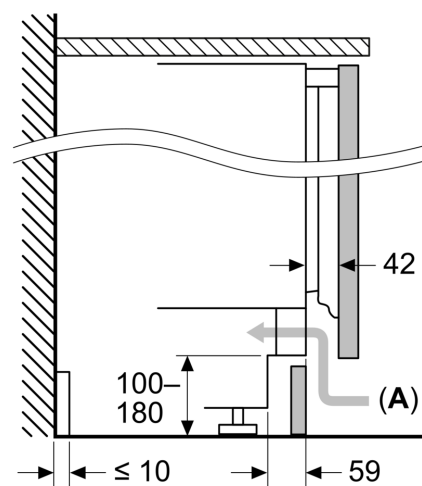

Maße

- Nischenmaße (H x B x T): 82.0 cm x 60.0 cm x 55.0 cm
- Gerätemaße (H x B x T): 82.0 cm x 59.8 cm x 54.8 cm

Zubehör

- 3 x Eierablage

Länderspezifische Optionen

- Auf Basis der Ergebnisse der Normprüfung über 24 Std. Tatsächlicher Verbrauch abhängig von Nutzung/Standort des Geräts.

Sonderzubehör

**Serie 6, Unterbau-Kühlschrank, 82 x 60 cm, Flachscharnier mit Softeinzug
KUR21ADE0**

Maße in mm
Empfehlung Spaltmaße für Flachscharnier

F	R	X
16-19	0-3	2,5
20	0-1	3
	2-3	2,5
21	0-1	3
	2-3	2,5
22	0	4
	1	3,5
	2-3	3

Die in der Tabelle empfohlenen Spaltmasse sind einzuhalten, um eine kollisionsfreie Öffnung der Gerätetüre zu gewährleisten und Beschädigungen am Küchenmöbel zu vermeiden.

Maße in mm

Maße in mm

A: Unterbauhöhe
B: ≥ 560 mm (empfohlen)
Platz für elektrischen Anschluss
seitlich rechts oder links neben dem
Gerät

Maße in mm

A: Lufteintritt ≥ 200 cm²

Maximal zulässiges Gewicht der Möbelfronten

Montierte Möbelfronten, die das zulässige
Gewicht überschreiten, können zu
Beschädigungen und zu
Funktionsbeeinträchtigungen der Scharniere
führen