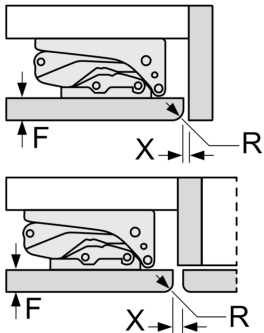

Frischhaltesystem

- 1 VitaFresh <0°C> Schublade - hält Fisch und Fleisch länger frisch

Technische Informationen

- Türanschlag rechts, wechselbar
- Unterbau
- Be- und Entlüftung im Sockelbereich, kein Ausschnitt in der Arbeitsplatte erforderlich
- Länge des Anschlusskabel: 230 cm
- 220 - 240 V

Maße

- Nischenmaße (H x B x T): 82.0 cm x 60.0 cm x 55.0 cm
- Gerätemaße (H x B x T): 82.0 cm x 59.8 cm x 54.8 cm

Zubehör

- 3 x Eierablage

Länderspezifische Optionen

- Auf Basis der Ergebnisse der Normprüfung über 24 Std. Tatsächlicher Verbrauch abhängig von Nutzung/Standort des Geräts.

Sonderzubehör

**Serie 6, Unterbau-Kühlschrank, 82 x 60 cm, Flachscharnier mit Softeinzug
KUR21ADE0**

Maße in mm
Empfehlung Spaltmaße für Flachscharnier

F	R	X
16-19	0-3	2,5
20	0-1	3
	2-3	2,5
21	0-1	3
	2-3	2,5
22	0	4
	1	3,5
	2-3	3

Die in der Tabelle empfohlenen Spaltmasse sind einzuhalten, um eine kollisionsfreie Öffnung der Gerätetüre zu gewährleisten und Beschädigungen am Küchenmöbel zu vermeiden.

Maße in mm

Maße in mm

A: Unterbauhöhe
B: ≥ 560 mm (empfohlen)
Platz für elektrischen Anschluss
seitlich rechts oder links neben dem
Gerät