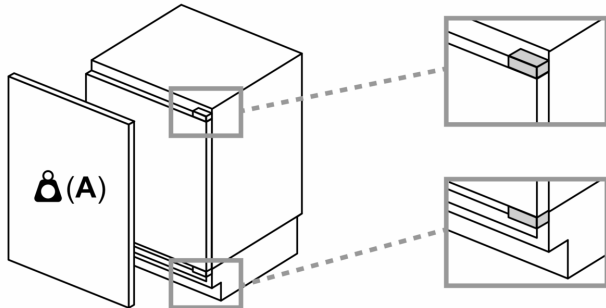

Maximal zulässiges Gewicht der Möbelfronten

Montierte Möbelfronten, die das zulässige
Gewicht überschreiten, können zu
Beschädigungen und zu
Funktionsbeeinträchtigungen der Scharniere
führen

A: Gewicht ≤ 12 kg