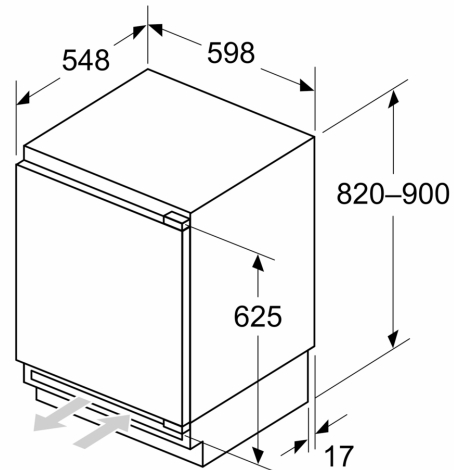

Maße

- Nischenmaße (H x B x T): 82.0 cm x 60.0 cm x 55.0 cm
- Gerätemaße (H x B x T): 82.0 cm x 59.8 cm x 54.8 cm

Zubehör

- 3 x Eierablage

Länderspezifische Optionen

- Auf Basis der Ergebnisse der Normprüfung über 24 Std. Tatsächlicher Verbrauch abhängig von Nutzung/Standort des Geräts.

Sonderzubehör

**Serie 6, Unterbau-Kühlschrank, 82 x 60 cm, Flachscharnier mit Softeinzug
KUR21ADE0**

Maße in mm
Empfehlung Spaltmaße für Flachscharnier

F	R	X
16-19	0-3	2,5
20	0-1	3
	2-3	2,5
21	0-1	3
	2-3	2,5
22	0	4
	1	3,5
	2-3	3

Die in der Tabelle empfohlenen Spaltmasse sind einzuhalten, um eine kollisionsfreie Öffnung der Gerätetüre zu gewährleisten und Beschädigungen am Küchenmöbel zu vermeiden.

Maße in mm

Maße in mm

A: Unterbauhöhe
B: ≥ 560 mm (empfohlen)
Platz für elektrischen Anschluss
seitlich rechts oder links neben dem
Gerät