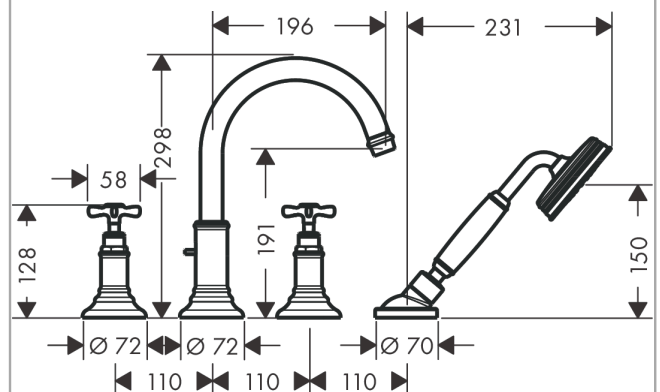

### 4-Loch Wannenrandarmatur mit Kreuzgriffen

Oberfläche: **Brushed Gold Optic** Artikelnummer: **16546250**

#### Merkmale

- besteht aus: 4-Loch Wannenrandarmatur, Handbrause, Brauseschlauch, Brausehalter
- 2 Verbraucher
- Ausladung: 196 mm
- Strahlart Armatur: Normalstrahl
- Strahlart Handbrause: RainAir
- maximale Ausziehlänge Handbrause: 1,10 m
- maximale Durchflussmenge bei 3 bar: 20,5 l/min
- Durchfluss für Wanneneinlauf bei 3 bar: 20,5 l/min
- Durchfluss für Handbrause bei 3 bar: 15 l/min
- Keramikventile heiß/ kalt 180°
- Rückflussverhinderer
- Anschlussgröße: DN15
- Anschlussart: Grundkörper
- Wannenrandmontage
- min. Betriebsdruck: 1 bar
- max. Betriebsdruck: 10 bar

#### Maßzeichnung

**AXOR Montreux**  
**4-Loch Wannенrandarmatur mit Kreuzgriffen**  
 Oberfläche: **Brushed Gold Optic** Artikelnummer: **16546250**