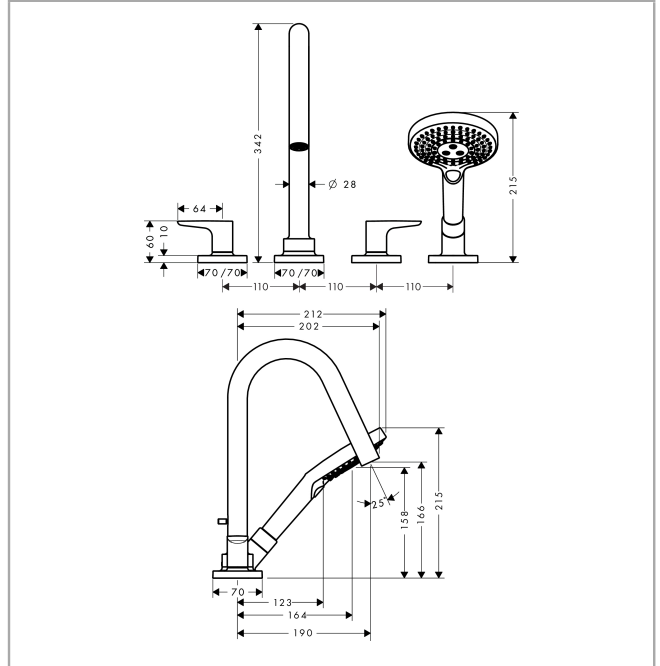

AXOR Citterio M
4-Loch Fliesenrandarmatur mit Hebelgriffen und Rosetten
Oberfläche: **Brushed Brass** Artikelnummer: **34454950**

Merkmale

- besteht aus: 4-Loch Fliesenrandarmatur, Handbrause, Brausehalter
- 2 Verbraucher
- Ausladung: 190 mm
- Strahlart Armatur: Normalstrahl
- Strahlart Handbrause: Rain, RainAir, WhirlAir
- Maximale Ausziehlänge Handbrause: 1,10 m
- maximale Durchflussmenge bei 3 bar: 18 l/min
- Durchfluss für Wanneneinlauf bei 3 bar: 20 l/min
- Durchfluss für Handbrause bei 3 bar: 18 l/min
- Keramikventile heiß/kalt 90°
- Umsteller mit automatischer Rückstellung
- Rückflussverhinderer
- Anschlussgröße: DN15
- Anschlussart: Grundkörper
- Fliesenrandmontage
- min. Betriebsdruck: 1 bar
- max. Betriebsdruck: 10 bar
- PA-IX 8727/ICB

Technologie

AXOR Citterio M
4-Loch Fliesenrandarmatur mit Hebelgriffen und Rosetten
 Oberfläche: **Brushed Brass** Artikelnummer: **34454950**

Produktabbildung

Maßzeichnung

Durchflussdiagramm