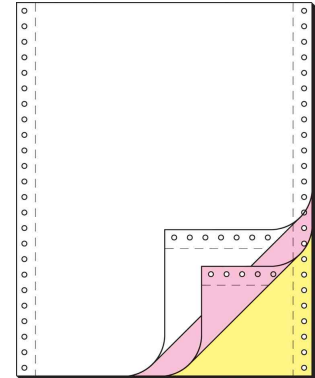

Symbolbild: DIN-Computerpapiere endlos, 3-fach

Produkt	Ausführung	Format	Grammatur	Blattanzahl	Farbe	VE	Hersteller- Nummer	Bestell- Nummer
DIN-Computerpapier LP	blanko	240 mm x 12"	60/57 g/qm	2-fach	weiß	1000 Blatt	33242	8200464
DIN-Computerpapier, LP	blanko	240 mm x 12"	60 g/qm	1-fach	weiß	2.000 Blatt	12 249	8200470
		240 mm x 12"	60 g/qm	3-fach	weiß / rosa / gelb	600 Blatt	33243	8200466
	blanko	240 mm x 12"	60/53/57 g/qm	3-fach	weiß	600 Blatt	32243	8200465
		240 mm x 12"	60/53/57 g/qm	4-fach	weiß / rosa / gelb	500 Blatt	33244	8200468
	blanko	240 mm x 12"	60/57 g/qm	2-fach	weiß	1.000 Blatt	32242	8200462
		240 mm x 12"	70 g/qm	1-fach	weiß	2.000 Blatt	12 241	8200460
	liniert	240 mm x 12"	60 g/qm	1-fach	weiß / grün	2.000 Blatt	12 247	8200469
DIN-Computerpapier, LP (neutral)	blanko	240 mm x 12"	52/53/52 g/qm	3-fach	weiß	600 Blatt	91300	8202551
DIN-Computerpapier, LP, AHL	blanko	240 mm x 12"	70 g/qm	1-fach	weiß	2.000 Blatt	12 246	8200461
DIN-Computerpapier, LP, MP	blanko	240 mm x 12"	70 g/qm	1-fach	weiß	2.000 Blatt	12 237	8200457
		240 mm x 12"	80 g/qm	1-fach	weiß	2.000 Blatt	12 238	8200458