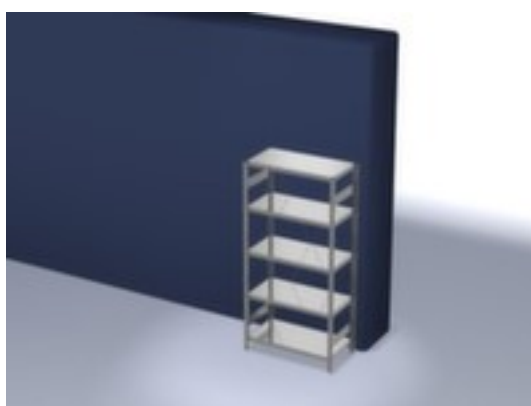

hofs

rayonnage modulaire - rayonnage départ

hauteur x largeur x profondeur 2000 x 1060 x 535 mm, charge max. par tablette 140 kg, 5 niveaux avec tablette en acier, angle d'installation droit, utilisation unilatéral - conçu pour un montage mural, montants avec revêtement en zinc anti-corrosion, niveaux avec revêtement en zinc anti-corrosion

Numéro d'article: 549454

hofs
REGALSYSTEME

hofs Rayonnage sans boulons

Rayonnage de départ

rayonnage modulaire - rayonnage départ

- Convient pour entrepôt et atelier
- système emboîtable
- hauteur x largeur x profondeur 2000 x 1060 x 535 mm
- charge maximale par élément 1600 kg
- charge max. par tablette 140 kg
- largeur x profondeur compartiment 1000 x 500 mm
- 5 niveaux avec tablette en acier

- 3 pliages de sécurité de 40 mm de hauteur et avec des coins pleins garantissent un degré élevé de stabilité et de protection contre les blessures
- Réglable au pas de 25 mm
- angle d'installation droit
- utilisation unilatéral - conçu pour un montage mural
- Stabilité élevée grâce aux croisillons
- montants avec embases et plateaux supérieurs pour profilés en plastique pour une finition propre en haut et en bas
- structure en acier
- montants avec revêtement en zinc anti-corrosion
- niveaux avec revêtement en zinc anti-corrosion
- volume de livraison : rayonnage de base avec 2 échelles, croisillons et plateaux conf. à l'offre
- Produit livré démonté
- certifié GS, label de qualité RAL
- 5 années de garantie
- les charges max. par tablette indiquées s'entendent pour une répartition uniforme de la charge
- des tablettes/niveaux supplémentaires sont disponibles jusqu'à la charge max. par élément