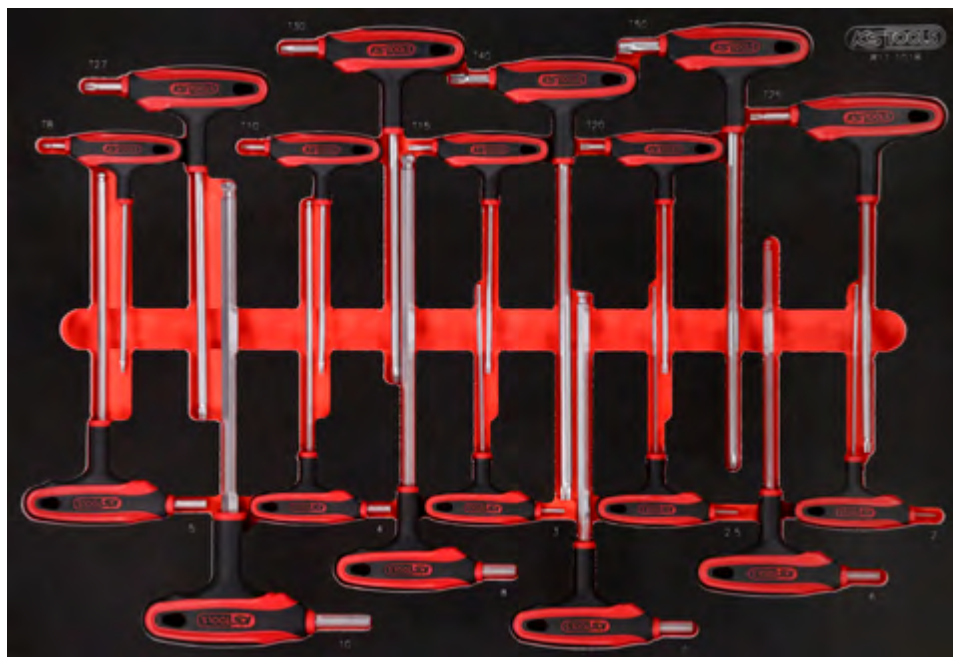

811.1018

**M** T-Griff-Winkelstiftschlüssel-Satz

568 x 398

P10

P10TC

P15

P20

P30

P35

P45

Pos.	Code	Bezeichnung	Teiligkeit
1	151.2753	T-Griff-Winkelstiftschlüssel Torx Kugelkopf, T8	1
2	151.2759	T-Griff-Winkelstiftschlüssel Torx Kugelkopf, T27	1
3	151.2755	T-Griff-Winkelstiftschlüssel Torx Kugelkopf, T10	1
4	151.2760	T-Griff-Winkelstiftschlüssel Torx Kugelkopf, T30	1
5	151.2756	T-Griff-Winkelstiftschlüssel Torx Kugelkopf, T15	1
6	151.2761	T-Griff-Winkelstiftschlüssel Torx Kugelkopf, T40	1
7	151.2757	T-Griff-Winkelstiftschlüssel Torx Kugelkopf, T20	1
8	151.2853	T-Griff-Winkelstiftschlüssel Torx Kugelkopf, T50	1
9	151.2758	T-Griff-Winkelstiftschlüssel Torx Kugelkopf, T25	1
10	151.8134	T-Griff-Innensechskant-Kugelkopf-Schlüssel, 5 mm	1
11	151.8138	T-Griff-Innensechskant-Kugelkopf-Schlüssel, 10 mm	1
12	151.8133	T-Griff-Innensechskant-Kugelkopf-Schlüssel, 4 mm	1
13	151.8137	T-Griff-Innensechskant-Kugelkopf-Schlüssel, 8 mm	1
14	151.8132	T-Griff-Innensechskant-Kugelkopf-Schlüssel, 3 mm	1
15	151.8136	T-Griff-Innensechskant-Kugelkopf-Schlüssel, 7 mm	1
16	151.8131	T-Griff-Innensechskant-Kugelkopf-Schlüssel, 2,5 mm	1
17	151.8135	T-Griff-Innensechskant-Kugelkopf-Schlüssel, 6 mm	1
18	151.8130	T-Griff-Innensechskant-Kugelkopf-Schlüssel, 2 mm	1

M

L

S

Einzelteile

Zubehör