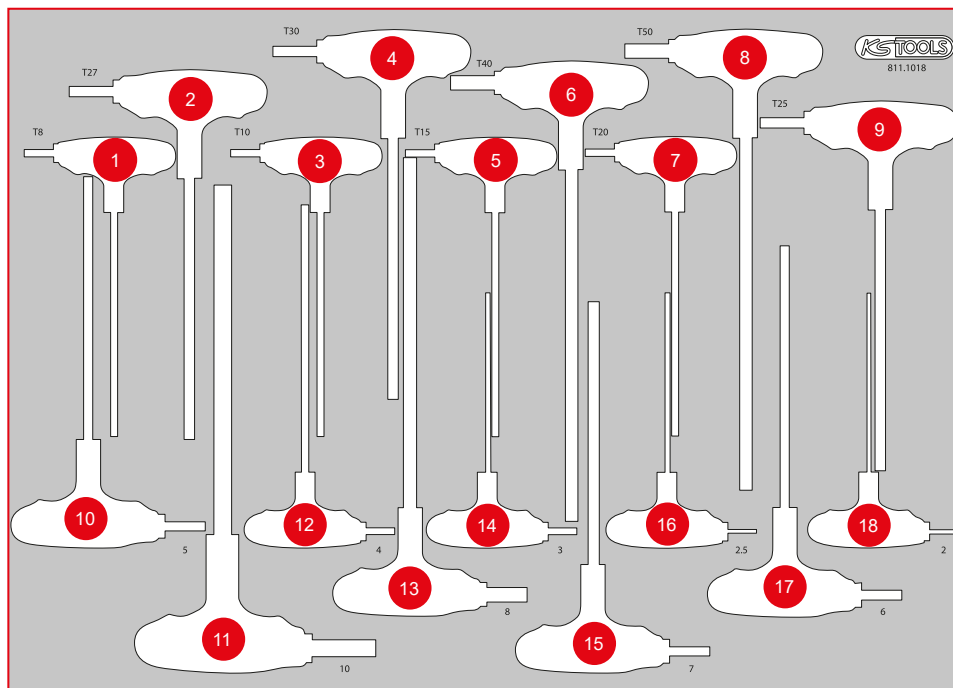

811.1018

**M** T-Griff-Winkelstiftschlüssel-Satz

568 x 398

P10

P10TC

P15

P20

P30

P35

P45

Pos.	Code	Bezeichnung	Teiligkeit
1	151.2753	T-Griff-Winkelstiftschlüssel Torx Kugelkopf, T8	1
2	151.2759	T-Griff-Winkelstiftschlüssel Torx Kugelkopf, T27	1
3	151.2755	T-Griff-Winkelstiftschlüssel Torx Kugelkopf, T10	1
4	151.2760	T-Griff-Winkelstiftschlüssel Torx Kugelkopf, T30	1
5	151.2756	T-Griff-Winkelstiftschlüssel Torx Kugelkopf, T15	1
6	151.2761	T-Griff-Winkelstiftschlüssel Torx Kugelkopf, T40	1
7	151.2757	T-Griff-Winkelstiftschlüssel Torx Kugelkopf, T20	1
8	151.2853	T-Griff-Winkelstiftschlüssel Torx Kugelkopf, T50	1
9	151.2758	T-Griff-Winkelstiftschlüssel Torx Kugelkopf, T25	1
10	151.8134	T-Griff-Innensechskant-Kugelkopf-Schlüssel, 5 mm	1
11	151.8138	T-Griff-Innensechskant-Kugelkopf-Schlüssel, 10 mm	1
12	151.8133	T-Griff-Innensechskant-Kugelkopf-Schlüssel, 4 mm	1
13	151.8137	T-Griff-Innensechskant-Kugelkopf-Schlüssel, 8 mm	1
14	151.8132	T-Griff-Innensechskant-Kugelkopf-Schlüssel, 3 mm	1
15	151.8136	T-Griff-Innensechskant-Kugelkopf-Schlüssel, 7 mm	1
16	151.8131	T-Griff-Innensechskant-Kugelkopf-Schlüssel, 2,5 mm	1
17	151.8135	T-Griff-Innensechskant-Kugelkopf-Schlüssel, 6 mm	1
18	151.8130	T-Griff-Innensechskant-Kugelkopf-Schlüssel, 2 mm	1

P 10

P 15

P 20

P 25

P 30

P 35

P 40

P 45