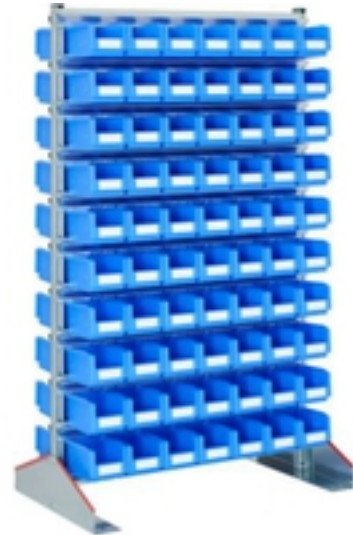

Artikelnummer: 138837

Kurzbeschreibung: Ständerregal zweiseitig, B 1130 x T 700 x H 1885 mm, 80 x 0,7 l, rot + 42 x 3 l, blau + 40 x 7,5 l, rot

Langbeschreibung: Ständerregal zweiseitig, B 1130 x T 700 x H 1885 mm, versch. Ausführungen: In der Werkstatt und am Produktionsort so einfach wie unersetzlich: Ein Sichtlagerkästenregal! Gewindeschrauben, Muttern, Panzertape, Malerkrepp, Nägel a'çâ,-â€œ alles soll super schnell griffbereit und ordentlich sortiert gelagert werden Kein Problem mit diesem zweiseitigen Ständerregal. Es sorgt mit Sichtlagerkästen für raschen Überblick und leichtes Einordnen. Das zweiseitige Ständerregal können Sie von vorne und hinten mit Sichtlagerkästen versehen und damit gleich mehrere Arbeitsplätze auf einmal mit den nötigen Bauteilen ausstatten. Die Sichtlagerkästen können Sie in unterschiedlichen Größen auswählen, so dass sie alle unterschiedlichen Kleinteile im passenden Kasten immer sofort griffbereit haben. Das Regal besteht aus einer komplett verzinkten geschraubten Rahmenkonstruktion und verfügt über einen Schiebearm. Vier Rollen im Durchmesser von 125 mm a'çâ,-â€œ zwei Bock- und zwei Lenkrollen a'çâ,-â€œ sorgen ebenfalls dafür, dass Sie das Regal leicht im Raum verschieben können. Das Regal ist einfach selbst zu montieren. Im Lieferumfang mit enthalten sind je nach Ausführung eine unterschiedliche Anzahl an Sichtlagerkästen mit verschiedenen Volumen, in verschiedenen Farben. Verschiedene Ausführungen: 140 x 3 l Sichtlagerkästen blau (Ma sse: 230 x 150 x 125 mm) 120 x 0,7 l Sichtlagerkästen rot (160 x 103 x 75 mm), 84 x 3 l Sichtlagerkästen blau (230 x 150 x 125 mm) 80 x 0,7 l Sichtlagerkästen rot (160 x 103 x 75 mm), 42 x 3 l Sichtlagerkästen blau (230 x 150 x 125 mm), 40 x 7,5 l Sichtlagerkästen rot (350 x 210 x 145 mm) 90 x 7,5 l Sichtlagerkästen rot (350 x 210 x 145 mm) Oder 300 x 0,7 l Sichtlagerkästen rot (160 x 103 x 75 mm) Alle Ausführungen inkl. Etiketten für Sichtlagerkästen Weitere Details: Leichte Selbstmontage Ständerregal verzinkt 2 Bock- und 2 Lenkrollen mit je a'Ëœ 125 mm Ma sse: B 1130 x T 700 x H 1885 mm