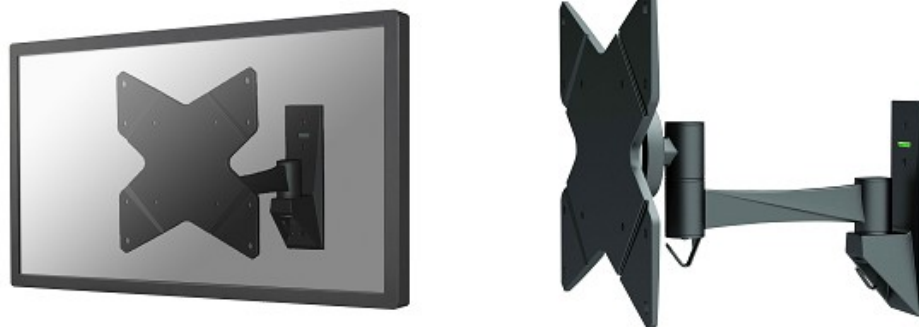

FPMA-W825

SUPPORT MURAL NEWSTAR ÉCRANS PLAT

Le support mural NewStar, modèle FPMA-W825 est inclinable, pivotant et a une paroi rotative de montage pour écrans plats jusqu'à 40" (102 cm).

Le support mural NewStar, modèle FPMA-W825 est inclinable, pivotant et a une paroi rotative de montage pour écrans plats jusqu'à 40" (102 cm).

Ce support est un excellent choix si vous voulez une ultime flexibilité de visualisation avec votre écran plat. Sans effort, tirez l'écran du mur, placez-le dans presque toutes les directions, tournez-le dans les coins, puis faites-le revenir en douceur sur le mur une fois terminé.

La technologie de NewStars, inclinaison de 30°, rotation de 360° et pivot de 180°, permet au montage de changer l'angle de vue pour profiter pleinement des capacités de l'écran plat. Profondeur réglable de 9 à 26 centimètres. Dissimulez les câbles de montage de votre écran plat et continuez à vivre dans une chambre à coucher ou une maison avec une installation agréable et bien rangée.

NewStar FPMA-W825 a deux points de pivot et est adapté pour les écrans jusqu'à 40" (102 cm). La capacité de poids de ce produit est de 20 kg par écran. Support mural adapté pour les écrans qui répondent à la norme VESA 75x75 et 200x200 mm. Différents modèles de trous peuvent être couverts à l'aide des plaques d'adaptation NewStar VESA.