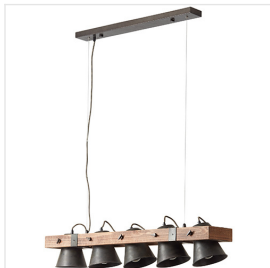

## PLOW

METALL/HOLZ  
SCHWARZ STAHL/HOLZ

### 💡 Artikeldaten

Ausführung	PE 5
Lampentyp	LED
Sockel	E27
Wattage	max. 5 x 10W
Lumen	
Kelvin	

### 📏 Artikelabmessungen

Höhe	1.150 mm
Breite	950 mm
Länge	200 mm
Durchmesser	
Gewicht	4,215 kg