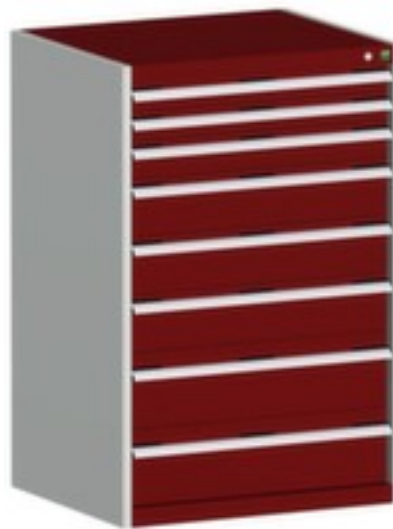

bott **ladekast** **cubio**

hoogte x breedte x diepte 1200 x 800 x 750 mm, 8 lade(n), met lade voor zware lasten, afsluitbaar met 5-punts sluitsysteem, romp met slag- en krasvaste poedercoating in RAL7035 lichtgrijs, front met slag- en krasvaste poedercoating in RAL3004 purperrood

Artikelnummer: 125743

bott Ladekast cubio

Stationair

ladekast

- hoogte x breedte x diepte 1200 x 800 x 750 mm
- 8 lade(n)
- laden hoogte 2x75 mm/1x100 mm/3x150 mm/2x200 mm
- constructie van plaatstaal
- met greeplijst
- draagvermogen per lade 200 kg
- met lade voor zware lasten
- laden kogelgelagerd, uittrekbaar legbord 100 %
- met uittrekblokkade
- afsluitbaar met 5-punts sluitsysteem
- romp met slag- en krasvaste poedercoating in RAL7035 lichtgrijs
- front met slag- en krasvaste poedercoating in RAL3004 purperrood

Technische details

meubeltype	kast	uittrekrail lade	kogelgelagerd
type kast	ladekast	uittrekbare lade	100 %
materiaal	plaatstaal	kleur romp	lichtgrijs // RAL7035
hoogte	1200 mm	kleur voorkant	purperrood // RAL3004
breedte	800 mm	oppervlak romp	m. poedercoating
diepte	750 mm	oppervlak front	m. poedercoating
kast uitrusting	lades	uittrekblokkering	uittrekblokkade
laden aantal	8 stuks	soort uittrekking	lade voor zware lasten
laden aantal x hoogte	2x75 mm/1x100 mm/3x150 mm/2x200 mm	afsluitbaar	ja
fronthoogte 75 mm	2 stuks	sluitsysteem	5-punts sluitsysteem
fronthoogte 100 mm	1 stuks	scheidingswand	nee
fronthoogte 150 mm	3 stuks	greep	greeplijst
fronthoogte 200 mm	2 stuks	verrijdbaar	nee
draagvermogen lade	200 kg	gewicht	158,7 kg