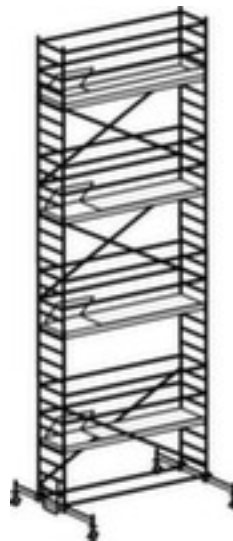

## Hymer rolsteiger 8171

reikhoogte 9,6 m, steigerhoogte 8,82 m, 4 platform(s), per platform 1 luik, standhoogte 7,6 m, platform breedte x diepte 2950 x 650 mm, steiger van aluminium

Artikelnummer: 231405

### rolsteiger

- reikhoogte 9,6 m
- steigerhoogte 8,82 m
- 4 platform(s), per platform 1 luik
- standhoogte 7,6 m, platform breedte x diepte 2950 x 650 mm
- 8 x 8 sporten
- met weerbestendig en antislip platform en HYMER-lifter voor het gemakkelijk in- en uithangen van diagonale en normale schoren
- veilig in gebruik door rondom lopende balustrade
- zijdelings verplaatsen op de traverse voor werkzaamheden aan de wand
- met 4 in hoogte verstelbare zwenkwielen

## Technische details

stijgtechniek	steiger	onderbouw	4 in hoogte verstelbare zwenkwielen
steigertype	rolsteiger	platform belastbaar tot	200 kg
materiaal steiger	aluminium	steiger uitrusting	weerbestendig, antislip platform, HYMER-lifter voor het gemakkelijk in- en uithangen van diagonale en normale schoren
hoogte steiger	8,82 m	steiger functie	zijdelings verplaatsen op de traverse voor werkzaamheden aan de wand
standhoogte	7,6 m	veiligheidsuitrusting steiger	rondom lopende balustrade
reikhoogte	9,6 m	opbouwwijze	snel door praktische kliksluitingen
platforms aantal	4	in-/uitklapbaar	nee
breedte platform	2950 mm	verrijdbaar	ja
diepte platform	650 mm	balustrade	beide zijden
doorgangen	per platform 1 luik	norm	conform DIN EN 1004
sporten aantal	8 x 8	garantie	10 jaar
diepte	800 mm	gewicht	354,2 kg