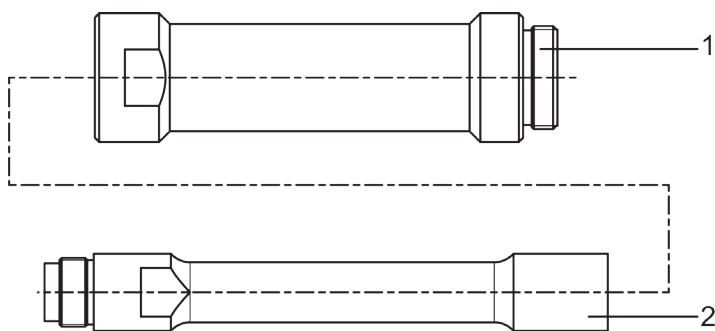

## PH1/PH2 Verlängerungseinheit 100 mm

Zweiteilig für PH 1 und PH 2:

Artikel-Nr. 145 6779

📍	No.	
1	143 4164	Verlängerungshülse
2	143 4166	Verlängerungsstück

## PH 2000 Verlängerungseinheit 100 mm

Dreiteilig für PH 2000:

Artikel-Nr. 145 6765

📍	No.	
1	143 4164	Verlängerungshülse
2	143 4165	Verlängerungsstück
3	143 4170	Druckbuchse mit Düsenrohr