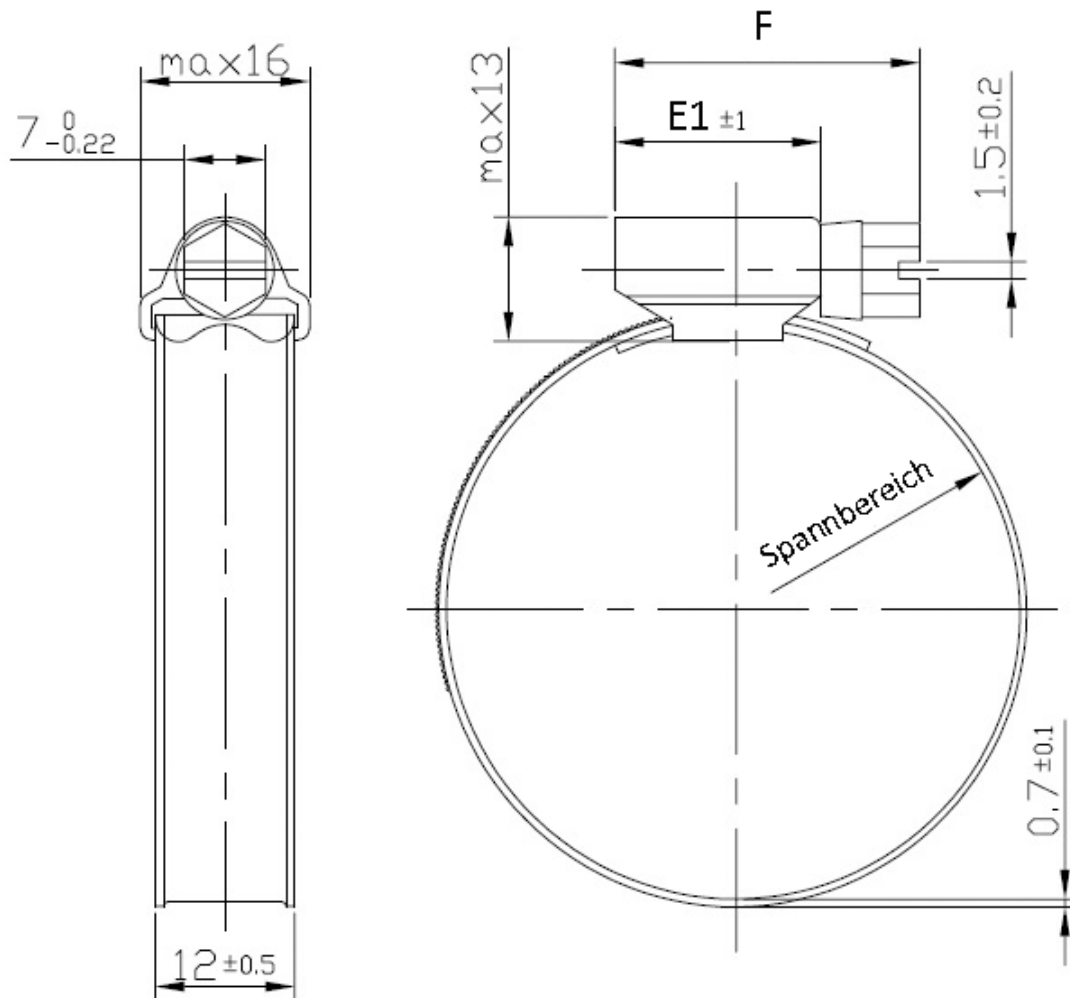

Schlauchschellen

Edelstahl (W 5), Serie »blow line«

EASY

Artikel Nr. 115483

Typen Nr. 158 R-ES-12

Beispielhafte Darstellung

Technische Informationen

Material	Edelstahl 1.4401 (W5)
Sechskantschrauben	aus Stahl, verchromt (Chrom III), SW 7
Bandbreite	12,0 mm
Spannbereich	90 - 110 mm

Kaufmännische Daten

Zolltarifnummer	73269098
Ursprungsland	CN
eCl@ss 5.1.4	27294208
eCl@ss 9.0	27294208
UNSPSC_Code_v190501	31162906
UNSPSC_CodeDesc_v190501	Hose or pipe clamps

Material Informationen

REACH SVHC1 Stoff Name	nein
CAS-Nr. SVHC 1	keine CAS Nr.
RoHS Werkstoff-Hinweis	RoHS konform
REACH Info	kein SVHC Stoff enthalten

Abmessungen

Spannbereich	E1	F	Bruch-Drehmoment	Empfohlenes Anzugs-Drehmoment
mm	mm	mm	Nm	Nm
90 - 110	23,0	max. 35	$\geq 6,0$	5