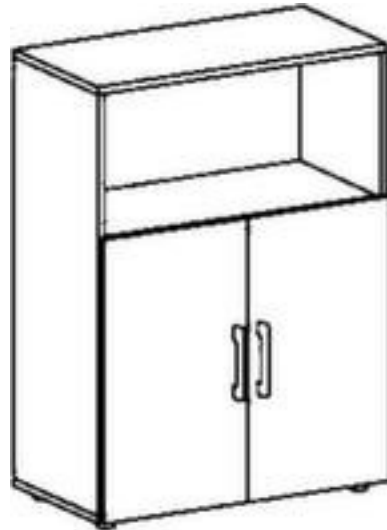

Gera Kombischrank Milano

Höhe x Breite x Tiefe 1100 x 800 x 420 mm, 3 Ordnerhöhen, mit Doppel-Flügeltür, mit 1 offenen Fächern, 1 Ebene(n) mit Holzboden, Korpus in Ahorn, Front in Ahorn

Artikelnummer: 506329

geramöbel

3 YEARS WARRANTY

Gera Kombischrank Milano

Kombischrank

- Höhe x Breite x Tiefe 1100 x 800 x 420 mm
- 3 Ordnerhöhen
- mit Doppel-Flügeltür
- mit 1 offenen Fächern
- 1 Ebene(n) mit Holzboden
- Im Raster von 32 mm verstellbar
- Konstruktion aus Holz
- Oberfläche mit pflegeleichter Melaminharzbeschichtung
- Korpus in Ahorn
- Front in Ahorn
- Ebenen in Ahorn
- Unterbau mit Höhenausgleichsfüßen zur variablen Anpassung an unebenen Untergrund, z. B. durch Teppichkanten
- Die Anlieferung erfolgt vormontiert
- 3 Jahre Garantie

Technische Details

Möbeltyp	Schrank	Unterbau	Höhenausgleichsfüße
Schranktyp	Kombischrank	Material	Holz
Höhe	1100 mm	Farbe Korpus	Ahorn
Breite	800 mm	Farbe Front	Ahorn
Tiefe	420 mm	Farbe Boden	Ahorn
Ordnerhöhen	3 Stück	Oberfläche Korpus	melaminharzbeschichtet
Schrank Ausstattung	Böden, offenes Fach	Oberfläche Front	melaminharzbeschichtet
Böden / Ebenen Anzahl	1 Stück	Oberfläche Boden	melaminharzbeschichtet
Fächer	1 Stück	Anlieferung	vormontiert
Türtyp	Doppel-Flügeltür	Garantie	3 Jahre
Böden- / Ebenentyp	Holzboden	Gewicht	38 kg
Höhenverstellraster Ebene	32 mm		

Dazu passt auch ...

528205

Rolltritt, aus Stahl mit schlag- und kratzfester Pulverbeschichtung in lichtgrau, Trittfäche Durchmesser 290 mm, mit 3 Federrollen