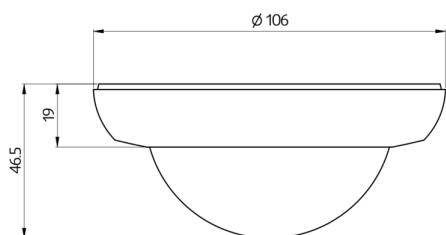

Technische gegevens

Detectiebereik: horizontaal 360° (Plafondmontage)

Reikwijdte: max. Ø 24 m dwars
max. Ø 8 m frontaal
max. Ø 6,4 m zittend

Detectiezone voor dwars langs de melder lopen: 450 m² / 2,5 m Montagehoogte

Montagehoogte min./max./aanbevolen: 2 m / 10 m / 2,5 m

Slagvastheid: IK04

Behuizing: polycarbonaat, UV-bestendig

Bestelgegevens

Omschrijving	Kleur	Code	EAN-Code
lens PD4N, Afdekring	antraciet mat, overeenkomstig RAL7016	93731	4007529937318
lens PD4N, Afdekring	verkeerswit mat, overeenkomstig RAL9016	93732	4007529937325
lens PD4N, Afdekring	zwart mat, overeenkomstig RAL9005	93733	4007529937332

Afmetingen 93732

Afmetingen 93733

Afmetingen 93731

Detectie bereik

- 1: Dwars langs de melder lopen
- 2: Frontaal naar de melder lopen
- 3: Zittende activiteit