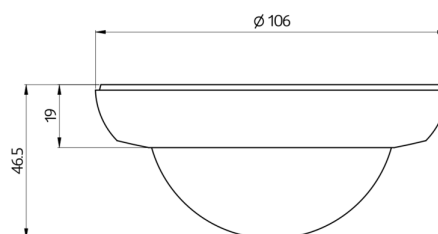

Technische gegevens

Detectiebereik: horizontaal 360° (Plafondmontage)

Reikwijdte: max. Ø 24 m dwars
max. Ø 8 m frontaal
max. Ø 6,4 m zittend

Detectiezone voor dwars langs de melder lopen: 450 m² / 2,5 m Montagehoogte

Montagehoogte min./max./aanbevolen: 2 m / 10 m / 2,5 m

Slagvastheid: IK04

Behuizing: polycarbonaat, UV-bestendig

Bestelgegevens

Omschrijving	Kleur	Code	EAN-Code
lens PD4N, Afdekring	antraciet mat, overeenkomstig RAL7016	93731	4007529937318
lens PD4N, Afdekring	verkeerswit mat, overeenkomstig RAL9016	93732	4007529937325
lens PD4N, Afdekring	zwart mat, overeenkomstig RAL9005	93733	4007529937332

Afmetingen 93732

Afmetingen 93733

Afmetingen 93731

Detectie bereik

- 1: Dwars langs de melder lopen
- 2: Frontaal naar de melder lopen
- 3: Zittende activiteit