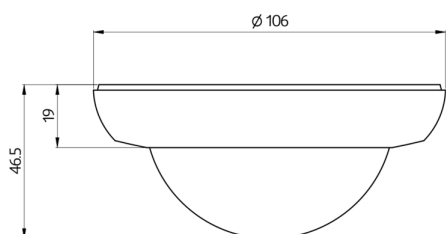

Technische gegevens

Detectiebereik: horizontaal 360° (Plafondmontage)

Reikwijdte: max. Ø 24 m dwars
max. Ø 8 m frontaal
max. Ø 6,4 m zittend

Detectiezone voor dwars langs de melder lopen: 450 m² / 2,5 m Montagehoogte

Montagehoogte min./max./aanbevolen: 2 m / 10 m / 2,5 m

Slagvastheid: IK04

Behuizing: polycarbonaat, UV-bestendig

Bestelgegevens

Omschrijving	Kleur	Code	EAN-Code
lens PD4N, Afdekring	antraciet mat, overeenkomstig RAL7016	93731	4007529937318
lens PD4N, Afdekring	verkeerswit mat, overeenkomstig RAL9016	93732	4007529937325
lens PD4N, Afdekring	zwart mat, overeenkomstig RAL9005	93733	4007529937332

Afmetingen 93732

Afmetingen 93733

Afmetingen 93731

Detectie bereik

- 1: Dwars langs de melder lopen
- 2: Frontaal naar de melder lopen
- 3: Zittende activiteit