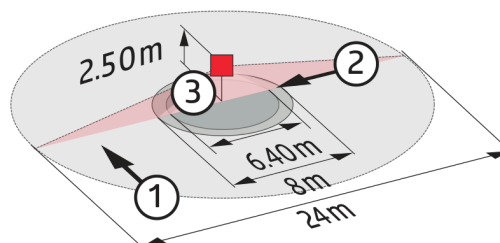

Technische gegevens

Detectiebereik: horizontaal 360° (Plafondmontage)

Reikwijdte: max. Ø 24 m dwars
max. Ø 8 m frontaal
max. Ø 6,4 m zittend

Detectiezone voor dwars langs de melder lopen: 450 m² / 2,5 m Montagehoogte

Montagehoogte min./max./aanbevolen: 2 m / 10 m / 2,5 m

Slagvastheid: IK04

Behuizing: polycarbonaat, UV-bestendig

Bestelgegevens

Omschrijving	Kleur	Code	EAN-Code
lens PD4N, Afdekring	antraciet mat, overeenkomstig RAL7016	93731	4007529937318
lens PD4N, Afdekring	verkeerswit mat, overeenkomstig RAL9016	93732	4007529937325
lens PD4N, Afdekring	zwart mat, overeenkomstig RAL9005	93733	4007529937332

Afmetingen 93732

Afmetingen 93733

Afmetingen 93731

Detectie bereik

- 1: Dwars langs de melder lopen
- 2: Frontaal naar de melder lopen
- 3: Zittende activiteit