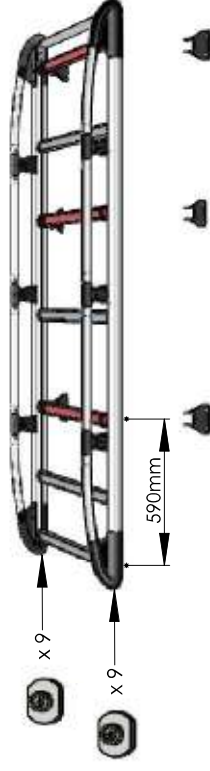

A590

29kg

BERLINGO/PARTNER 2008- L1, H1, TWIN DOORS

A592

28kg

BERLINGO/PARTNER 2008- L1, H1, TAILGATE

A591

32kg

BERLINGO/PARTNER 2008- L2, H1, TWIN DOORS

A593

29kg

BERLINGO/PARTNER 2008- L2, H1, TAILGATE

MST168 x 4

MST176 x 2

PS096 x 2

PS095 x 4

EXT09-004 x 6

PS089 x 1

PS090 x 1

PS053 x 2

PS047 x 4

(1:1)

FB003 (M8 x 65) x 12

FW002 (M8) x 30

FN006 (M8) x 12

FS035 (M8 x 40) x 2

FS015 (M8 x 25) x 4

FW009 (M8) x 6

FS059 (M8 x 25) x 18

FN023 (M8 x 25) x 18

FT01 x 1

13mm x 2