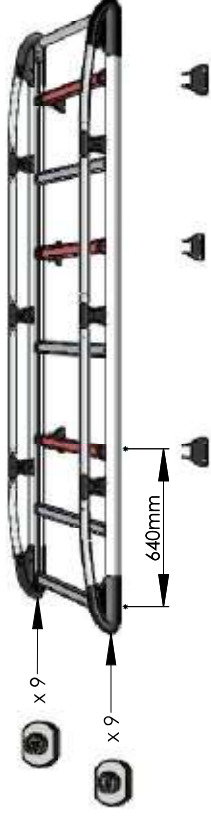

A590

29kg

BERLINGO/PARTNER 2008- L1, H1, TWIN DOORS

A592

28kg

BERLINGO/PARTNER 2008- L1, H1, TAILGATE

A591

32kg

BERLINGO/PARTNER 2008- L2, H1, TWIN DOORS

A593

29kg

BERLINGO/PARTNER 2008- L2, H1, TAILGATE

MST168 x 4

MST176 x 2

PS096 x 2

PS095 x 4

EXT09-004 x 6

PS089 x 1

PS090 x 1

PS053 x 2

PS047 x 4

(1:1)

FB003 (M8 x 65) x 12

FW002 (M8) x 30

FN006 (M8) x 12

FS035 (M8 x 40) x 2

FS015 (M8 x 25) x 4

FW009 (M8) x 6

FS059 (M8 x 25) x 18

FN023 (M8 x 25) x 18

FT01 x 1

13mm x 2