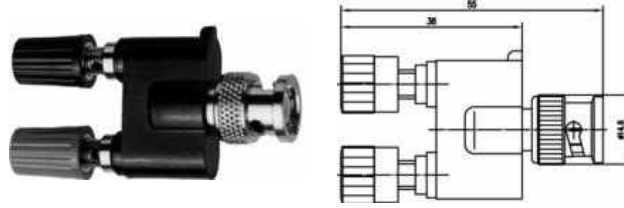

## Laborsteckverbindungen

Artikelnummer: J01008A0627

## BNC-Apparate-Klemme-Laborsteckverbindungen