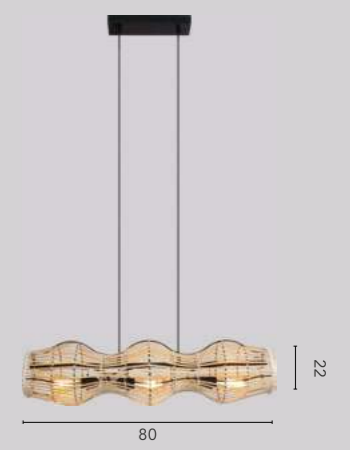

# BAMBOO

## pendel

Einzigartige Leuchterserie aus Naturmaterialien. Das geschwungene Design erzeugt eine optische Wellenbewegung. Durch die geraden Streben entsteht ein interessanter und schöner Lichtaustritt.

Natur/Schwarz	Braun/Schwarz
<b>9510 S4-H BA</b>	<b>9510 S4-D BA</b>
EAN: 4250294322890	EAN: 4250294322906
4×E27 (nicht inkl.)	