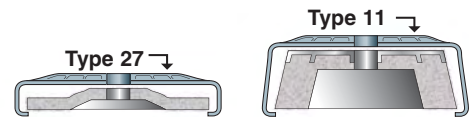

Specifications at 90 psi – Caractéristiques à 6,2 bar – Technische Daten bezogen auf 6,2 bar – Especificaciones a 6,2 bar – Caratteristiche a 6,2 bar

Ref.	kWatt	1 min.						AIR	AIR
	kW	rpm	mm	in	kg	mm	mm	in (NPT)	mm
88V60P107M-EU	1.56	6 000	Ø 180 - Type 27	5/8" - 11	3.98	155		1/2	19
88V60P109M-EU	1.56	6 000	Ø 230 - Type 27	5/8" - 11	4.12	155		1/2	19
88V85P107M-EU	1.64	8 500	Ø 180 - Type 27	5/8" - 11	3.98	155		1/2	19
99V60P107M-EU	2.24	6 000	Ø 180 - Type 27	5/8" - 11	5.11	175		1/2	19
99V60P109M-EU	2.24	6 000	Ø 230 - Type 27	5/8" - 11	5.14	175		1/2	19
99V85P107M-EU	2.24	8 500	Ø 180 - Type 27	5/8" - 11	5.14	175		1/2	19
88V60S106M-EU	1.57	6 000	Ø 150 - Type 11	5/8" - 11	3.81	155		1/2	19
99V45S106M-EU	1.87	4 500	Ø 150 - Type 11	5/8" - 11	4.89	175		1/2	19
99V60S106M-EU	2.24	6 000	Ø 150 - Type 11	5/8" - 11	4.89	175		1/2	19