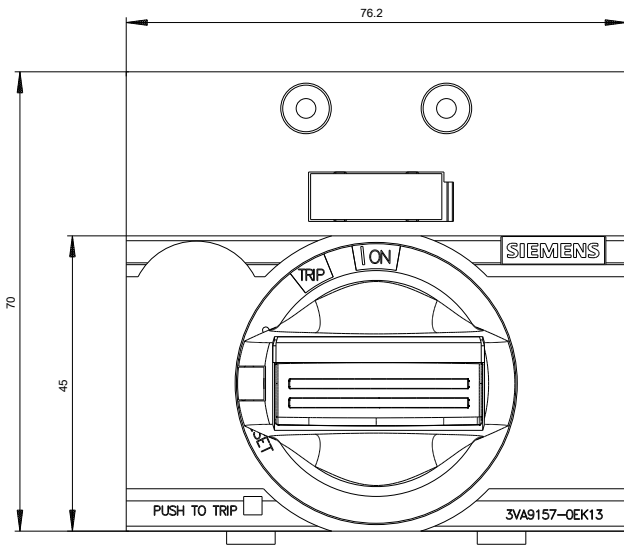

letzte Änderung:

19.10.2020