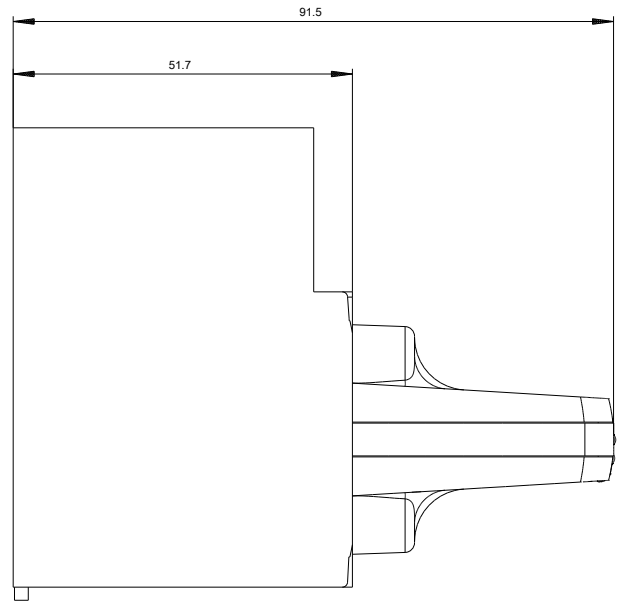

letzte Änderung:

19.10.2020