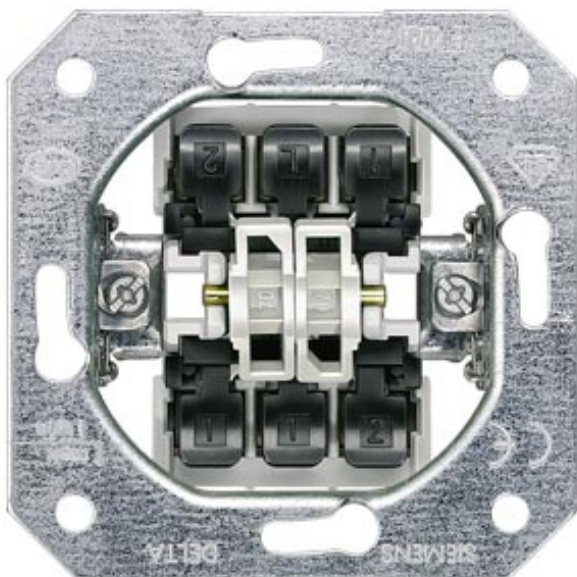

DELTA Schalter-Geräteeinsatz UP, Doppel-Wechselschalter 10A  
250V

Ausführung	
Produkt-Markename	DELTA
Art des Installationsschalters / Drehschalter	Nein
Art des Leuchtmittels	ohne Beleuchtung
Ausführung der Zusammenstellung	Basiselement
Ausführung des Betätigungselements	Wippe/Taste
Allgemeine technische Daten	
Bauart des Schalters	Wechsel-/Wechselschalter
Montageart	Befestigung mit Kralle und Schraube
Oberflächenbearbeitung	sonstige
Werkstoff	sonstige
Versorgungsspannung	
Betriebsspannung / Nennwert	250 V
Schutzart und Schutzklasse	
Schutzart IP	IP20
Schaltvermögen	
Schaltvermögen Strom	10 A