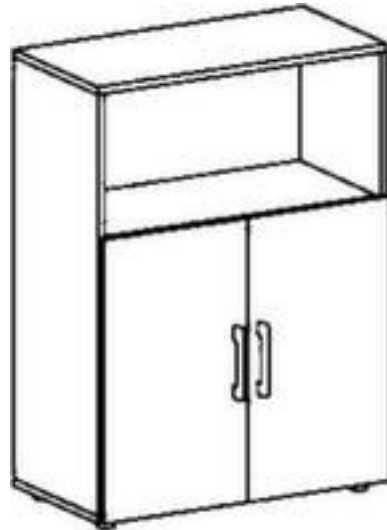

## Gera Kombischrank Milano

Höhe x Breite x Tiefe 1100 x 800 x 420 mm, 3 Ordnerhöhen, mit Doppel-Flügeltür, mit 1 offenen Fächern, 1 Ebene(n) mit Holzboden, Korpus in Ahorn, Front in Ahorn

Artikelnummer: 506329

## Gera Kombischrank Milano

Kombischrank

- Höhe x Breite x Tiefe 1100 x 800 x 420 mm
- 3 Ordnerhöhen
- mit Doppel-Flügeltür
- mit 1 offenen Fächern
- 1 Ebene(n) mit Holzboden
- Im Raster von 32 mm verstellbar
- Konstruktion aus Holz
- Oberfläche mit pflegeleichter Melaminharzbeschichtung
- Korpus in Ahorn
- Front in Ahorn
- Ebenen in Ahorn
- Unterbau mit Höhenausgleichsfüßen zur variablen Anpassung an unebenen Untergrund, z. B. durch Teppichkanten
- Die Anlieferung erfolgt vormontiert
- 3 Jahre Garantie

## Technische Details

Möbeltyp	Schrank	Unterbau	Höhenausgleichsfüße
Schranktyp	Kombischrank	Material	Holz
Höhe	1100 mm	Farbe Korpus	Ahorn
Breite	800 mm	Farbe Front	Ahorn
Tiefe	420 mm	Farbe Boden	Ahorn
Ordnerhöhen	3 Stück	Oberfläche Korpus	melaminharzbeschichtet
Schrank Ausstattung	Böden, offenes Fach	Oberfläche Front	melaminharzbeschichtet
Böden / Ebenen Anzahl	1 Stück	Oberfläche Boden	melaminharzbeschichtet
Fächer	1 Stück	Anlieferung	vormontiert
Türtyp	Doppel-Flügeltür	Garantie	3 Jahre
Böden- / Ebenentyp	Holzboden	Gewicht	38 kg
Höhenverstellraster Ebene	32 mm		

## Dazu passt auch ...

528205

Rolltritt, aus Stahl mit schlag- und kratzfester Pulverbeschichtung in lichtgrau, Tritfläche Durchmesser 290 mm, mit 3 Federrollen