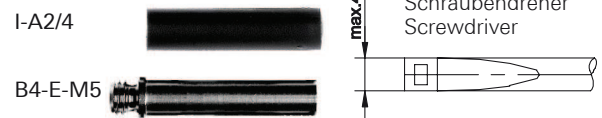

Beilagezettel **RZ002**  
[www.multi-contact.com](http://www.multi-contact.com)

RZ Sheet **RZ002**  
[www.multi-contact.com](http://www.multi-contact.com)

**B4-E-M5-I**

Isolierter Einschraub-Adapter mit M5-Aussengewinde für den  
Schraubanschluss an Gewindebohrungen. Messingdrehteil. Starre  
Ø 4 mm-Buchse im Isolierkörper, geeignet zur Aufnahme federnder  
Ø 4 mm-Stecker mit starrer Isolierhülse. Buchse mit Innenschlitz für  
Schraubendreher.

**B4-E-M5-I**

Insulated screw-in adapter with M5 external thread for screw connec-  
tion to threaded holes. Machined brass. Ø 4 mm rigid socket in insula-  
tor accepting spring-loaded Ø 4 mm plugs with rigid insulating sleeve.  
Socket with internal slot for screwdriver.