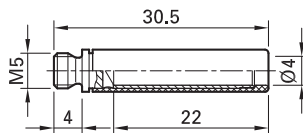

RZ Sheet **RZ002**  
[www.multi-contact.com](http://www.multi-contact.com)

**LS410-I**

Ø 4 mm-Stecker aus Messing mit federnder Kontaktlamelle. Starre  
Ø 4 mm-Buchse im Isolierkörper, geeignet zur Aufnahme federnder  
Ø 4 mm-Stecker mit starrer Isolierhülse.

**LS410-I**

Ø 4 mm plug, made of brass, with spring-loaded Multilam. Ø 4 mm  
rigid socket in insulator accepting spring-loaded Ø 4 mm plugs with  
rigid insulating sleeve.

Typ Type	Bestell-Nr. Order No.	Bemessungsspannung/-strom Rated voltage/current		*Farben *Colours
<b>LS410-I</b>	<b>22.5163-*</b>	30 VAC ~ 60 VDC / 30 A	<b>Ni</b>	<b>21 22</b>

Beilagezettel **RZ002**  
[www.multi-contact.com](http://www.multi-contact.com)

RZ Sheet **RZ002**  
[www.multi-contact.com](http://www.multi-contact.com)

**B4-E-M5-I**

Isolierter Einschraub-Adapter mit M5-Aussengewinde für den  
Schraubanschluss an Gewindebohrungen. Messingdrehteil. Starre  
Ø 4 mm-Buchse im Isolierkörper, geeignet zur Aufnahme federnder  
Ø 4 mm-Stecker mit starrer Isolierhülse. Buchse mit Innenschlitz für  
Schraubendreher.