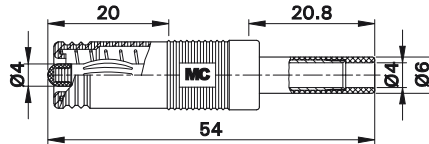

**Ø 4 mm-Stecker-Adapter**

**Ø 4 mm Plug Adapters**

**A4/4-Z**

Ø 4 mm-Stecker aus Messing mit federnder Kontaktlamelle und Schieb-  
behülse zum Schutz gegen zufällige Berührung. Starre Ø 4 mm-Buchse  
im Isolierkörper, geeignet zur Aufnahme federnder Ø 4 mm-Stecker mit  
starrer Isolierhülse.

**A4/4-Z**

Ø 4 mm plug, made of brass, with spring-loaded Multilam and retracta-  
ble sleeve to prevent accidental contact. Ø 4 mm rigid socket in insula-  
tor accepting spring-loaded Ø 4 mm plugs with rigid insulating sleeve.

RZ Sheet **RZ002**  
[www.multi-contact.com](http://www.multi-contact.com)

**LS410-I**

Ø 4 mm-Stecker aus Messing mit federnder Kontaktlamelle. Starre  
Ø 4 mm-Buchse im Isolierkörper, geeignet zur Aufnahme federnder  
Ø 4 mm-Stecker mit starrer Isolierhülse.

**LS410-I**

Ø 4 mm plug, made of brass, with spring-loaded Multilam. Ø 4 mm  
rigid socket in insulator accepting spring-loaded Ø 4 mm plugs with  
rigid insulating sleeve.

Typ Type	Bestell-Nr. Order No.	Bemessungsspannung/-strom Rated voltage/current		*Farben *Colours
<b>LS410-I</b>	<b>22.5163-*</b>	30 VAC ~ 60 VDC / 30 A	<b>Ni</b>	<b>21 22</b>