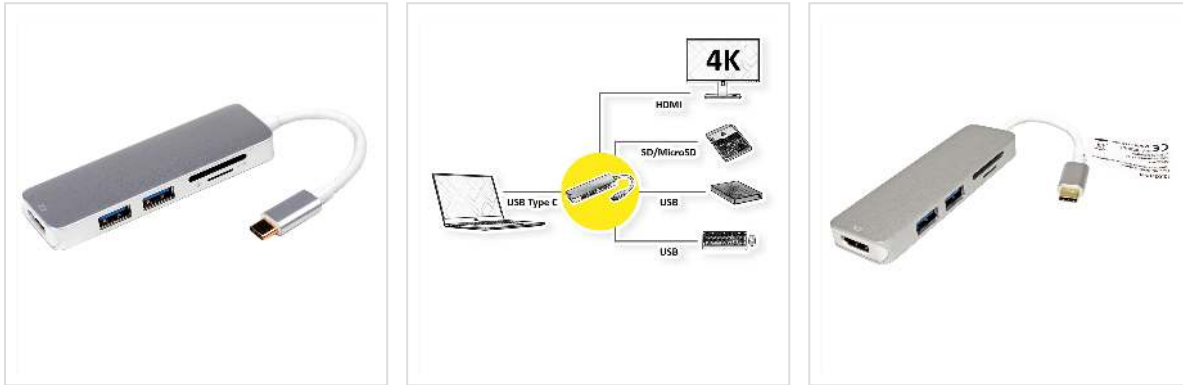

# ROLINE Dockingstation USB Type C, 4K HDMI, USB 3.2 Gen 1, SD/MicroSD

<b>Art.nr.</b>	12.02.1041
<b>Fabrikant</b>	ROLINE
<b>Art.nr. fabrikant</b>	12.02.1041
<b>EAN (een stuk)</b>	7611990134649

**roline**  
Designed for Professionals

**Het Docking Station met USB Type C poort is geschikt voor Macbook, Ultrabook of Notebook/Laptop en biedt een snelle en eenvoudige aansluiting op de randapparatuur op de werkplek die u dagelijks gebruikt, inclusief een HDMI poort die u een maximale resolutie geeft tot 3840x2160 @30Hz ingeschakeld! Het biedt ook twee poorten voor USB 3.0 / USB 3.2 Gen 1 en een SD/MicroSD-kaartlezer.**

- Plug & Play
- Aluminium behuizing
- Klein, compact ontwerp
- Systemvereisten: Windows 7/8/10 of MacOS X10.2 en hoger

Aansluiting op het apparaat:

- 1x USB 3.1 / USB 3.2 Gen 2 Type C Male

Aansluiting voor randapparatuur:

### Technische specificaties

Producent	ROLINE
Produkt groep	Adapter, Terminatoren, Converter
Produkt type	Notebook-Docking-Station
Kleur	zilver
Lengte	7.5 cm
Leveringsomvang	Docking station, handleiding
Max. Resolutie	3840 x 2160 @30Hz (4K, Full HD)
Aansluiting kant 1 (PC)	USB-C
Aansluiting kant 2 (Peripherie)	1x HDMI, 2x USB 3.0 / USB 3.2 Gen 1 Type A, 1x SD/TF kaartlezer
Type connector kant 1	USB type C (USB-C)
M/F kant 1	Male
Type connector kant 2	HDMI type A USB 3 type A USB 3 type A SD-Card-Slot TF-Card-Slot
M/F kant 2	Female
Toepassing	extern
Gewicht	48.5 g
Hoogte verpakking	20 mm
Breedte verpakking	140 mm
Diepte verpakking	160 mm
Gewicht verpakking	0.075 kg