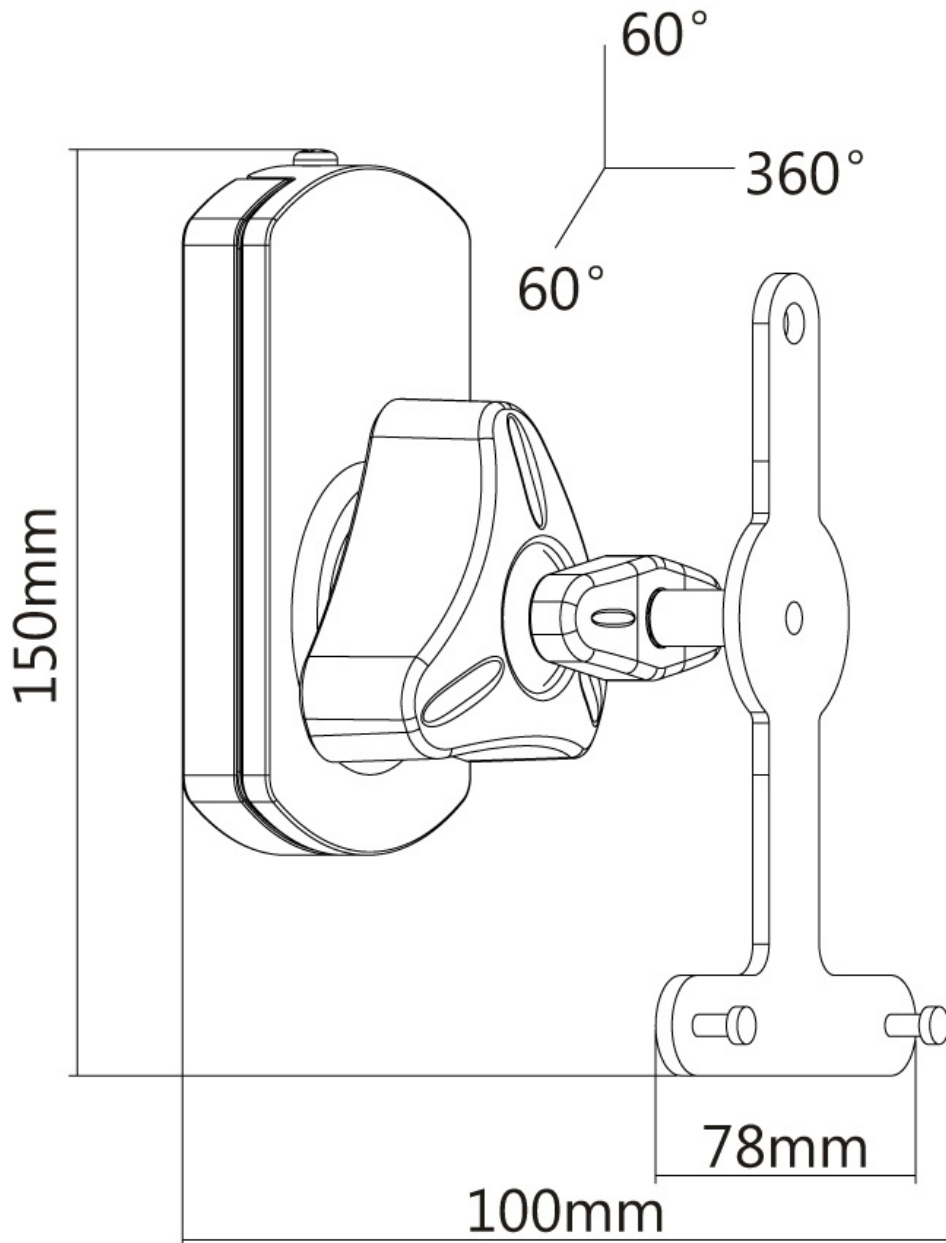

NM-WS130BLACK

SUPPORTO A PARETE NEOMOUNTS PER

SPECIFICAZIONI

GENERALE

Peso minimo	0 kg (per schermo)
Peso massimo	10 kg (per schermo)

FUNZIONALITÀ

Tipologia	Inclinazione Ruotare Girare Mobilità completa
Regolazione della larghezza	8 cm
Regolazione della profondità	10 cm
Inclinazione (gradi)	60°
Perno (gradi)	60°
Punti di rotazione	3
Rotazione (gradi)	360°
Tipo di regolazione	Nessuno

INFORMAZIONI

Colore	Nero
Materiale principale	Plastica
Garanzia	5 anni
EAN code	8717371445034

*Nota: le dimensioni in pollici segnalate sono solo indicative, combinate con il peso e le dimensioni VESA. Il peso massimo e la dimensione VESA sono restrizioni assolute per i prodotti e non devono essere superati.

Con questo sistema si possono inclinare e ruotare gli altoparlanti ottenendo la posizione ideale.

I supporti sono particolarmente adatti per altoparlanti Sonos Play1 & Play3 fino a 10 kg.

NM-WS130BLACK

SUPPORTO A PARETE NEOMOUNTS PER