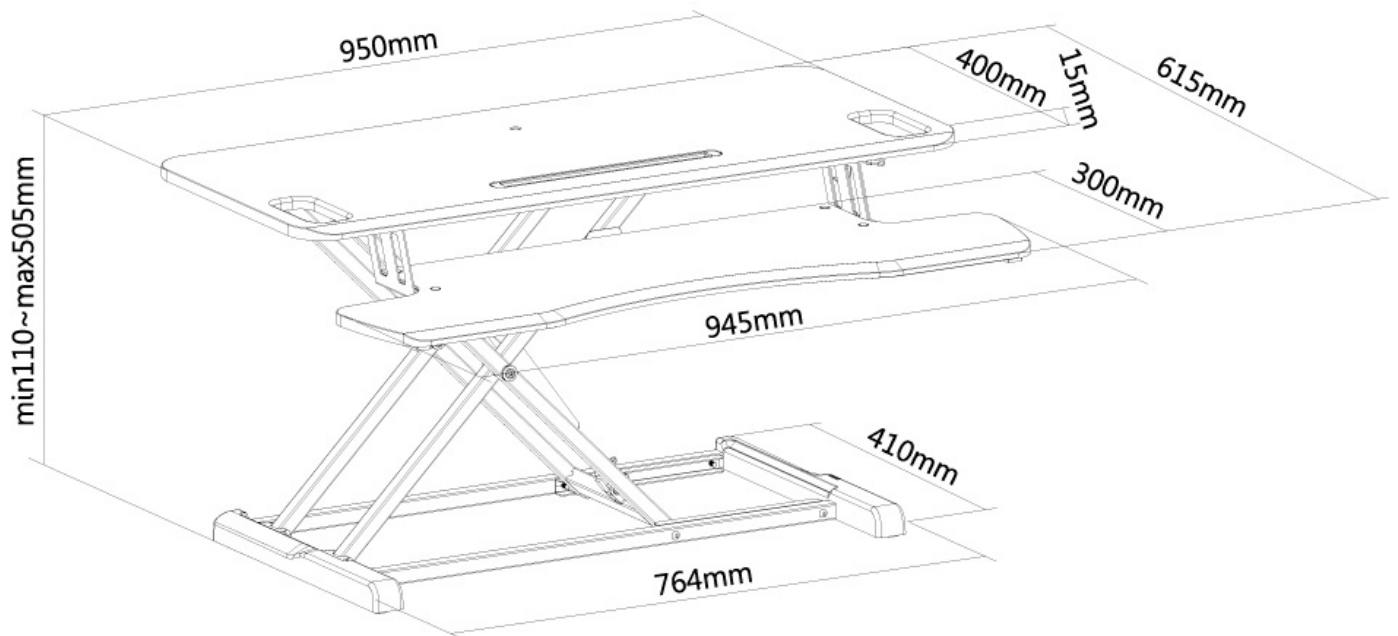

NS-WS300BLACK

NEOMOUNTS SITZ-STEH-ARBEITSPLATZ

Neomounts