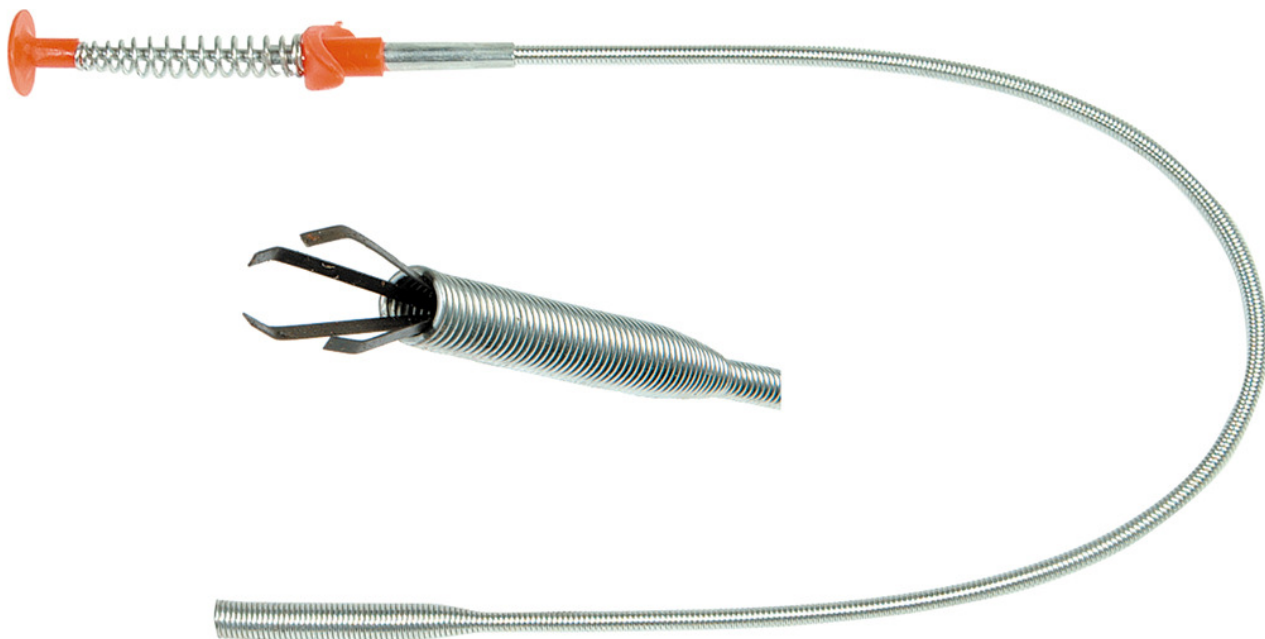

Datenblatt

Krallengreifer, 600 mm

Artikelbeschreibung

Krallengreifer, 600 mm, zum Greifen von Kleinteilen an schwer zugänglichen Stellen, mit Kunststoffgriff

Bestelldaten

Artikelnummer: A5700660KR

EAN: 4019494337901