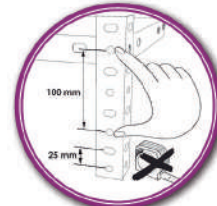

# 90x80x30 cm\*

## 35,4" x 31,5" x 11,8"

## COMFORT MINI 3/300 900 BLANCO

\*MEDIDAS EN USO  
USED MEASUREMENTS • MASSNAHMEN IM EINSATZ  
MESURES EN EMPLOI • MEDIDAS EM USO:

900x800x300 mm  
(35,4"x 31,5"x 11,8")

8425437084478

INSTRUCCIONES  
INSTRUCTIONS  
ANLEITUNGS  
INSTRUCTIONS