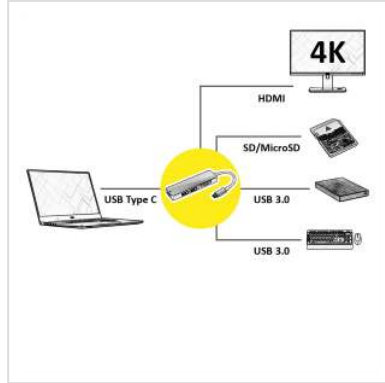

ROLINE Dockingstation USB Type C, 4K HDMI, 2x USB3.0 Ports, 1x SD/MicroSD Card Reader

Art.nr. 12.02.1041
Fabrikant ROLINE
Art.nr. fabrikant 12.02.1041

Het dockingstation wordt geleverd voor Macbooks, Ultrabooks of Notebooks/Laptops en biedt een snelle en eenvoudige verbinding met de werkplek randapparatuur die u dagelijks gebruikt, inclusief één HDMI-aansluiting, waarmee u een maximale resolutie van 3840x2160 @60Hz kunt bereiken!

- Stekker & Spelen
- Aluminium behuizing
- Klein en compact ontwerp
- Systemvereisten: Windows 7/8/10 of MacOS X10.2 en hoger.

Aansluiting op apparaat:

- 1x USB 3.1 Type C F

Aansluiting voor randapparatuur

- 1x HDMI video-uitgang: Spiegel of breid uw scherm uit tot een TV, monitor of projector.
- 2x USB 3.0-poorten (gegevenstransfersnelheid tot 5Gbit/s), voor aansluiting van bedrade toetsenbord/muis, USB HDD/SSD, enz.
- 1x SD/TF-kaartlezer

Technische specificaties

Producent	ROLINE
Produkt groep	Adapter, Terminatoren, Converter
Produkt type	Notebook-Docking-Station

Inhoud	Docking station, handleiding
Aansluiting kant 1 (PC)	USB C Female
Type connector kant 1	USB type C
M/F kant 1	Male
Type connector kant 2	USB 3.0 type A
M/F kant 2	Female
Toepassing	extern