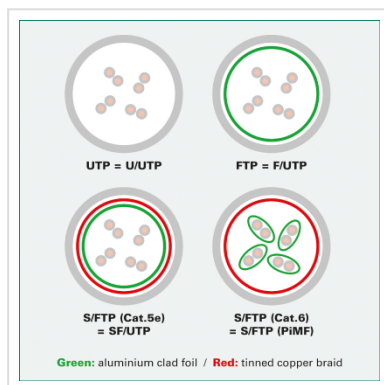

ROLINE Cat.6 S/FTP (PiMF) patchkabel, grijs, 5,0 m

Art.nr.	21.15.0835
Fabrikant	ROLINE
Art.nr. fabrikant	21.15.0835
EAN (een stuk)	7611990155767

roline
Designed for Professionals

Kant en klaar (PiMF) afgeschermd Twisted-Pair patchkabel met RJ-45 connectoren aan beide uiteinden.

- Geschikt voor professionele en industriële toepassingen.
- Klaar voor gebruik.
- Buigbaar dank zij de aangespoten speciale tule met knikbescherming.
- Als rangeerkabel in patchkast of als apparaat aansluitkabel in LAN te gebruiken.
- 1:1 aangesloten volgens EIA/TIA568.
- Opbouw: 8 aders soepel.
- Hoogwaardige vergulde contacten.
- Impedantie: 100 Ohm. .

Advies:

Wij raden u aan, om bij de opbouw van een nieuw Cat.6 netwerk, de volgende componenten te gebruiken voor de hoogst mogelijke dataoverdracht en de beste test resultaten:

- 21.15.0890 ROLINE S/FTP Cat.6 / Class E massief, installatiekabel
- 25.16.8392/25.16.8492 ROLINE Cat.6 STP /Class E in- en opbouwdozen
- 26.11.0351/26.11.0361 ROLINE Cat.6 STP /Class E 19" patchpanel grijs of zwart
- 21.15.0835 ROLINE S/FTP Cat.6 patchkabel

Deze product combinatie, is in ons eigen proeflaboratorium naar de standaard van Class E in een Channel van 100 meter getest.

Technische specificaties

Producent	ROLINE
Produkt groep	Twisted Pair Kabel
Produkt type	S/FTP Patchkabel
Kleur	grijs
Lengte	5 m
Afschermings type	SFTP
Overdracht kwaliteit	Cat6 / Class E
Impedantie	100 Ohm
Aantal aders	8
Kabel type	Soepel
Crossed	nee
Kleur (Tule)	grijs
Kabel LSOH	nee
Connector type RJ45	Standaard