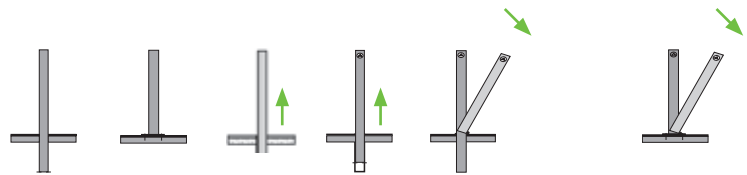

Afzetpaal van staal Met vlakke kop

In ronde of vierhoekige vorm, vaste, uitneembare of omklapbare uitvoering.

- van ronde of vierkante stalen buizen, vuurverzinkt en extra kunststof coating wit met 2 rode, reflecterende ringen
- vlakke afsluitkap
- hoogte boven de grond 1000 mm
- **vaste opstelling** om in te betonneren of met bodemplaat
- **uitneembare uitvoering** met bodemhuls, afsluitbaar met driekantsleutel of vergrendelbaar
- **omklapbare uitvoering** met bodemhuls, afsluitbaar met driekantsleutel of ingebouwd cilinderslot incl. 2 sleutels
- driekantsleutel apart bestellen

TOP-AANBIEDING

vanaf **---**

Ronde buis Ø 60 mm.

304038

Uitvoering	vast		uitneembaar		omklapbaar			
Bevestiging	ingebetonneerd	Bodemplaat	Bodemhuls	Bodemhuls driekant	Bodemhuls driekant	Bodemhuls Cilinder	Bodemplaat driekant	Bodemplaat Cilinder
Sluiting	-	-	-	-	-	-	-	-
Ronde buis	304038	304049	304071	304082	304107	304118	304129	304151
Ø 60 mm	---	---	---	---	---	---	---	---
Vierkant	304275	304286	304297	304311	304333	304344	304355	304366
70 x 70 mm	---	---	---	---	---	---	---	---
Direct meebestellen:								
Driekantsleutel	303159	---	---	---	---	---	---	---

Afzetpaal van staal Met spitse kop

In ronde of vierhoekige vorm, vaste, uitneembare of omklapbare uitvoering.

- van ronde of vierkante stalen buizen, vuurverzinkt of met poedercoating met 3 rode, reflecterende ringen
- vlakke afsluitkap
- hoogte boven de grond 900 mm
- **vaste opstelling** om in te betonneren of met bodemplaat
- **uitneembare uitvoering** met bodemhuls, afsluitbaar met driekantsleutel DIN 3223, 1 stuk per levering
- **omklapbare uitvoering** met bodemplaat, afsluitbaar met ingebouwd profielcilinderslot incl. 3 sleutels
- dubbele sluiting op aanvraag