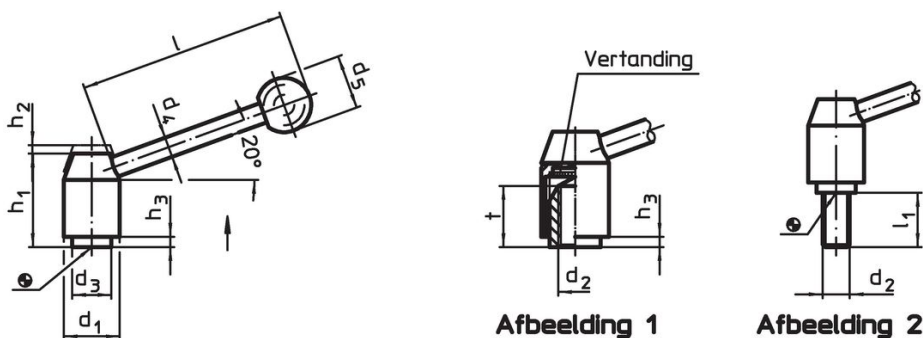

Verstelbare klemhefbomen

24440.0428

Productbeschrijving

Materiaal

Hefboom

- staal, gezwart

Binnendelen

- staal, gezwart, kwaliteit 5.8

Schroef

- staal, gezwart, kwaliteit 5.8

Kogelknop

- kunststof (PF 31), zwart, DIN 319

Werking

Door heffen van de hefboom wordt de vertanding vrijgegeven. De hefboom wordt via de vertanding gepositioneerd. Het draadeind kan vervangen worden. Na het loslaten klikt de vertanding erin.

Meer informatie

Opmerkingen

Het schroefdraad kan verwisseld worden.

Tekening

Bestelinformatie

| d ₁ | d ₂ | l ₁ | d ₃ | Afmetingen | | | | | | [g] | Artikelnr. | |
|-------------------------------------|----------------|----------------|----------------|----------------|----------------|----------------|----------------|----------------|-----|-----|------------|--|
| | | | | d ₄ | d ₅ | h ₁ | h ₂ | h ₃ | l | | | |
| met draadeind – Afbeelding 2, Staal | | | | | | | | | | | | |
| 33 | M16 | 63 | 23 | 12 | 32 | 55 | 5,5 | 6 | 124 | 461 | 24440.0428 | |