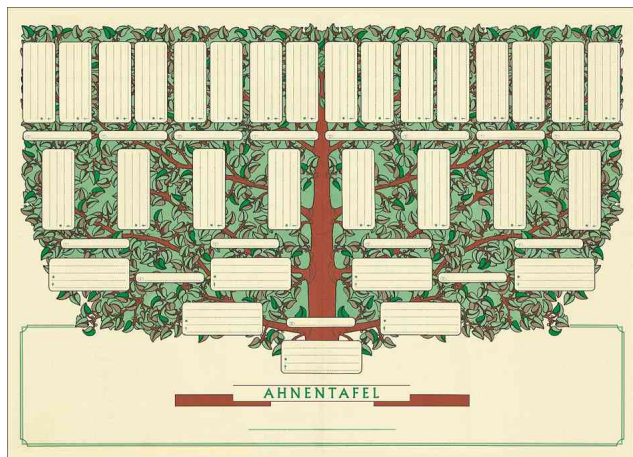

Arbre généalogique "petit arbre", A3 paysage

- papier peau d'éléphant, 190 g/m²
- pour 5 générations
- jusqu'à 31 personnes peuvent être inscrites
- le concerné, les parents, grands-parents, arrière-grands-parents et arrière-arrière-grands-parents
- pour chaque personne peut être marqué la date de naissance et de décès et pour chaque couple peut être marqué la date de mariage
- emballé dans un rouleau résistant aux chocs
- contient une feuille supplémentaire

Arbre généalogique "petit arbre"

Arbre généalogique "petit arbre", dans un rouleau

Produit	Modèle	Format	Conditionné	Numéro de fabricant	Code
Arbre généalogique "petit arbre"	5 générations	A3 paysage		2803	6530099