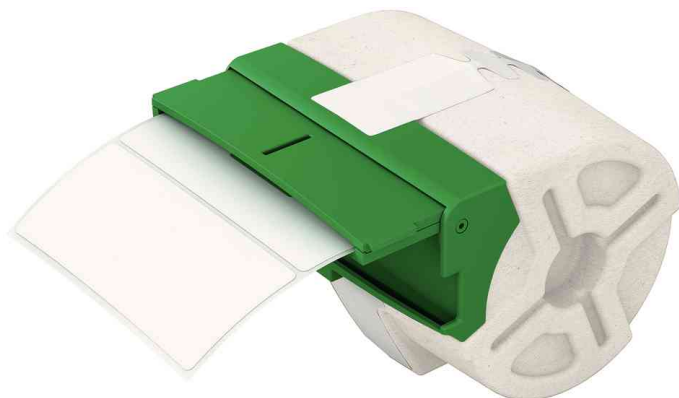

## Adress-Etiketten ICON

- für Etikettendrucker ICON
- permanent haftend
- Hochgeschwindigkeitsetikettendruck (bis zu 200 Etiketten/Min.)
- intelligente Nachfüllkassette aus 100% Recycling-Pappe (einfache Trennung von Karton und Plastikteilen)
- Nachfüllkassette erkennt welches Band eingelegt ist und wie viele Etiketten noch übrig sind
- Nachfüllkassette mit Einrastfunktion für einfachen Austausch

### Anwendungsbeispiele:

- für Warenaussendungen

Adress-Etiketten ICON, 88 x 36 mm

Zeigt das Produkt in Anwendung

Produkt	Ausführung	Maße	Farbe	VE	Hersteller-Nummer	Bestell-Nummer
Adress-Etiketten ICON	Papier	88 x 36 mm	weiß	600 Etiketten	7012-01-01	80701201