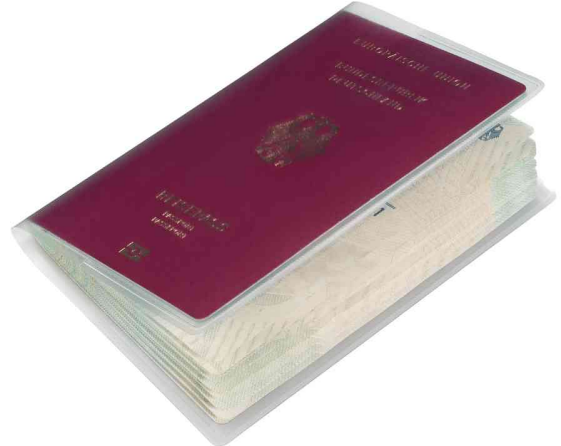

DURABLE Doppelhülle für Reisepässe

- extrastarke, strapazierfähige Folie
- mit Einstecklaschen rechts und links
- Einreißschutz
- Innenmaße: (B)129 x (H)189 mm

Anwendungsbeispiele:

- Schutz vor Verschleiß und Schmutz

Symbolbild: zeigt das Produkt in Anwendung

Symbolbild: Seitenansicht der Doppelhülle

| Produkt | Ausführung | Format | Material | Stärke | Farbe | VE | Hersteller- Nummer | Bestell- Nummer |
|----------------------------|------------|--------------|----------|--------|-------------|----|-----------------------|--------------------|
| Doppelhülle für Reisepässe | 2-fach | 189 x 129 mm | PP | | transparent | | 214319 | 9214319 |