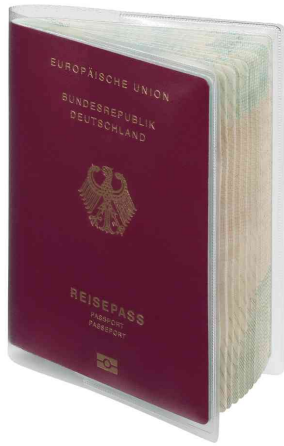

DURABLE Doppelhülle für Reisepässe

- extrastarke, strapazierfähige Folie
- mit Einstecklaschen rechts und links
- Einreißschutz
- Innenmaße: (B)129 x (H)189 mm

Anwendungsbeispiele:

- Schutz vor Verschleiß und Schmutz

Symbolbild: zeigt das Produkt in Anwendung

Symbolbild: Seitenansicht der Doppelhülle

| Produkt | Ausführung | Format | Material | Stärke | Farbe | VE | Hersteller- Nummer | Bestell- Nummer |
|----------------------------|------------|--------------|----------|--------|-------------|----|-----------------------|--------------------|
| Doppelhülle für Reisepässe | 2-fach | 189 x 129 mm | PP | | transparent | | 214319 | 9214319 |