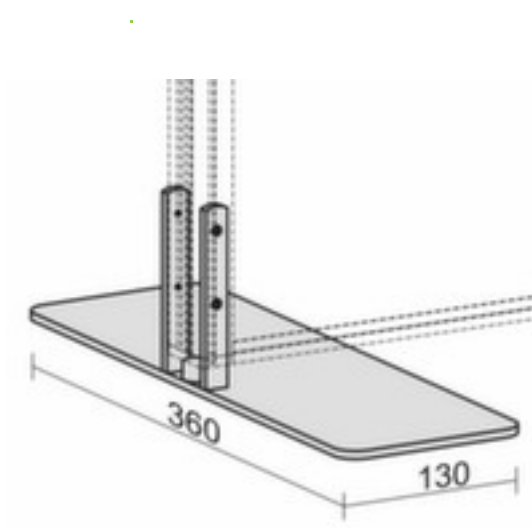

Gera pied d'appui avec mise à niveau pour cloisons de séparation de bureau Pro

Numéro d'article: 145066

geramöbel

Gera Pied Pro

pour paroi de séparation

pied d'appui avec mise à niveau pour cloisons de séparation de bureau

Détails techniques

équipement d'information	cloisons de séparation de bureau	Poids 2 kg
module	ped	