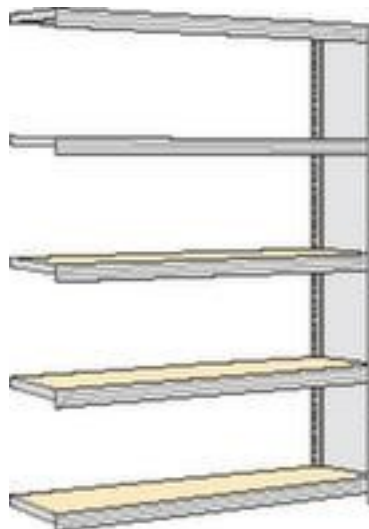

regalwerk rayonnage - rayonnage suivant

hauteur x largeur x profondeur 2000 x 1695 x 326 mm, charge max. par tablette 250 kg, 5 niveaux avec sol en bois, angle d'installation droit, utilisation bilatéral - possibilité d'installation flexible librement dans la pièce, montants avec revêtement en zinc anti-corrosion

Numéro d'article: 525268

[REGALWERK]

regalwerk Rayonnage sans boulons à plateaux agglomérés

Rayonnage suivant

rayonnage - rayonnage suivant

- Convient pour salles d'archives et entrepôts
- système emboîtable
- hauteur x largeur x profondeur 2000 x 1695 x 326 mm
- charge maximale par élément 2000 kg
- charge max. par tablette 250 kg
- largeur x profondeur compartiment 1695 x 300 mm
- 5 niveaux avec sol en bois
- Réglable au pas de 25 mm
- angle d'installation droit
- utilisation bilatéral - possibilité d'installation flexible librement dans la pièce

- Stabilité élevée grâce aux traverses de raidissement
- structure en acier
- montants avec revêtement en zinc anti-corrosion
- volume de livraison : rayonnage suivant avec 1 échelle et plateaux conf. à l'offre
- Produit livré prémonté
- certifié GS, label de qualité RAL
- 5 années de garantie
- selon DIN EN 15635, il est impératif de sécuriser et de fixer au sol les rayonnages à tablettes dont la hauteur correspond au moins à quatre fois la profondeur du rayonnage (rapport 4:1)
- les charges max. par tablette indiquées s'entendent pour une répartition uniforme de la charge
- des tablettes/niveaux supplémentaires sont disponibles jusqu'à la charge max. par élément