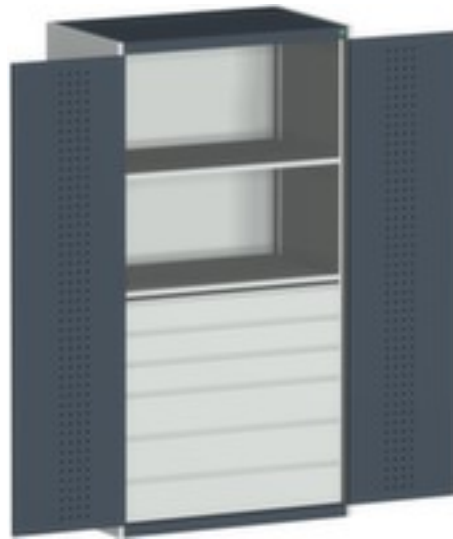

bott **stysteemkast** cubio

hoogte x breedte x diepte 2000 x 1050 x 650 mm, 2 niveaus met Stalen bodem, 6 lade(n), afsluitbaar met 5-punts sluitsysteem, romp met slag- en krasvaste poedercoating in RAL7035 lichtgrijs, front met slag- en krasvaste poedercoating in RAL7016 antracietgrijs

Artikelnummer: 125908

bott Systeemkast cubio

systeemkast

- hoogte x breedte x diepte 2000 x 1050 x 650 mm
- constructie van plaatstaal
- dubbele openslaande deur met perforaties
- deuren binnen met perforatie
- deuren met verdeckte sluitstang
- deuropeningshoek 180 °
- 2 niveaus met Stalen bodem
- draagvermogen per niveau 160 kg
- 6 lade(n)
- met draaigreep
- afsluitbaar met 5-punts sluitsysteem
- romp met slag- en krasvaste poedercoating in RAL7035 lichtgrijs
- front met slag- en krasvaste poedercoating in RAL7016 antracietgrijs
- niveaus met corrosiebeschermende zinklaag

Technische details

meubeltype	kast	kleur voorkant	antracietgrijs // RAL7016
type kast	systeemkast	oppervlak romp	m. poedercoating
type deur	dubbele openslaande deur met perforaties	oppervlak front	m. poedercoating
hoogte	2000 mm	sluitsysteem	5-punts sluitsysteem
breedte	1050 mm	oppervlak legbord	verzinkt
diepte	650 mm	afsluitbaar	ja
kast uitrusting	legborden, lades	scheidingswand	nee
legbord-/niveautype	Stalen bodem	materiaal	plaatstaal
legborden / schappen aantal	2 stuks	openingshoek deur	180 °
draagvermogen legbord	160 kg	greep	draaigreep
laden aantal	6 stuks	verrijdbaar	nee
kleur romp	lichtgrijs // RAL7035	gewicht	196,3 kg