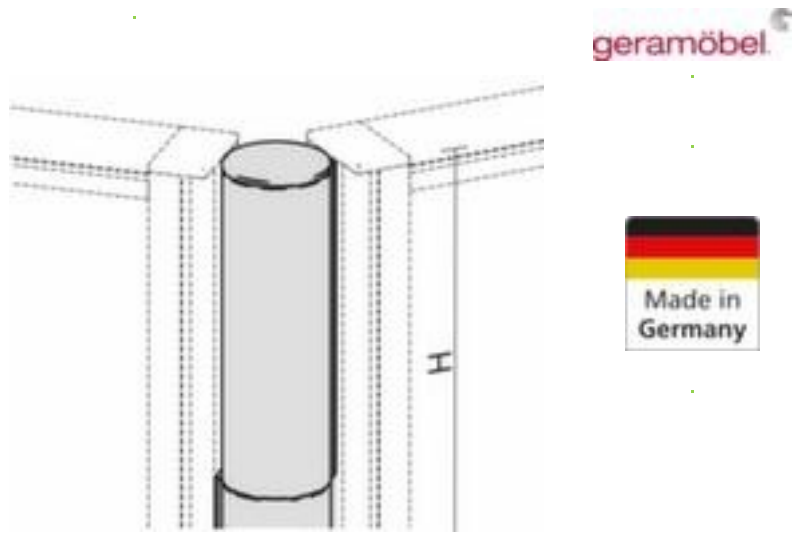

Gera colonne de liaison pour cloisons de séparation de bureau

Pro

hauteur 1600 mm, angle
d'installation 0 - 180°

Numéro d'article: 145076

Gera Colonne de liaison Pro pour paroi de séparation

colonne de liaison pour cloisons de séparation de bureau

- hauteur 1600 mm
- angle d'installation 0 - 180°
- pour l'assemblage de 2 parois

Détails techniques

équipement d'information	cloisons de séparation de bureau	pour murs	2 pièce
module	colonne de liaison	modèle	ProfiLine - insonorisant
hauteur	1600 mm	Poids	2 kg
Angle	0-180 °		