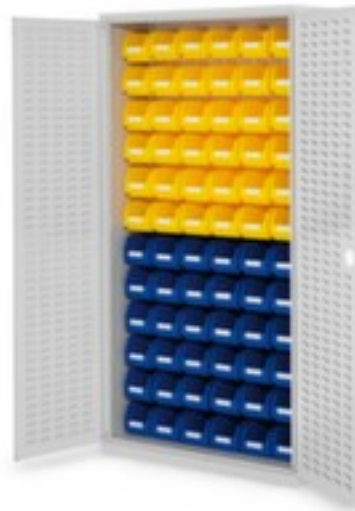

Kappes kast met sleufplaat met bakken

RasterPlan®

hoogte x breedte x diepte 1950 x
1000 x 410 mm, 72 bakken van
polyethyleen, afsluitbaar met
cilinderslot, romp met slijtvaste
kunststof coating in lichtgrijs

Artikelnummer: 222922

® RasterPlan

KAPPES

Kappes Kast met sleufplaat RasterPlan® met Favorit zichtbakken

kast met sleufplaat met bakken

- hoogte x breedte x diepte 1950 x 1000 x 410 mm
- 72 bakken van polyethyleen
- uitrusting 72 x H x B x D 130 x 140 x 290 mm
- constructie van staal
- dubbele openslaande deur met sleufperforatie
- deuropeningshoek 200 °
- afsluitbaar met cilinderslot
- sluitmechanisme met 3 grendels
- romp met slijtvaste kunststof coating in lichtgrijs

Technische details

meubeltype kast

oppervlak romp kunststof coating