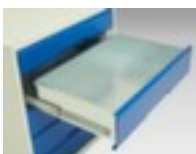

## **bott** **ladekast** verso

hoogte x breedte x diepte 1000 x 1050 x 550 mm, 4 lade(n), met volledig uittrekbaar, 1 x kast met dubbele vleugel deur, 1 niveaus met Stalen bodem

Artikelnummer: 232303

### ladekast

- hoogte x breedte x diepte 1000 x 1050 x 550 mm
- 4 lade(n)
- laden hoogte 4x100 mm
- constructie van staal, gelast
- draagvermogen per lade 75 kg
- met volledig uittrekbaar
- ladegeleider 100 %
- met uittrekklokkade
- 1 x kast met dubbele vleugel deur
- deuropeningshoek 180 °
- 1 niveaus met Stalen bodem

## Gerelateerde Producten

233000		scheidings- en vakkenwanden, met 7 vakken, passend voor fronthoogte 100 / 125 mm, van staal met corrosiebeschermende zinklaag
233001		scheidings- en vakkenwanden, met 7 vakken, passend voor fronthoogte 175 mm, van staal met corrosiebeschermende zinklaag
233002		scheidings- en vakkenwanden, met 13 vakken, passend voor fronthoogte 100 / 125 mm, van staal met corrosiebeschermende zinklaag
233004		scheidings- en vakkenwanden, met 21 vakken, passend voor fronthoogte 100 / 125 mm, van staal met corrosiebeschermende zinklaag
233016		schuimstofelement, lengte x breedte 1050 x 550 mm, van rubber in zwart
233035		afrolrand, voor ladekast, breedte x diepte 1050 x 550 mm, in zwart
233077		binnenlade, hoogte x breedte x diepte 100 x 1050 x 550 mm, volledig uittrekbaar, draagvermogen 75 kg, van staal met slag- en krasvaste poedercoating in RAL7016 antracietgrijs
233443		afdekplaat voor ladekast, voor kast breedte x diepte 1050 x 550 mm, van beukenmultiplex in decor bruin
233444		afdekplaat voor ladekast, voor kast breedte x diepte 1050 x 550 mm, van spaanplaat met linoleumlaag in decor grijs
233449		lade-indelingsset, met 33 vakken, van polypropyleen in lichtgrijs