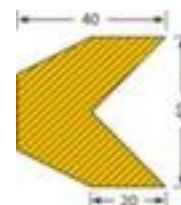

## Moravia protection angulaire

forme trapèze, hauteur x longueur x largeur 40 x 1000 x 40 mm, en polyuréthane, en jaune/noir, autoadhésif

Numéro d'article: 520051

**MORAVIA**  
kompetent und fair

### Protection d'angle

protection angulaire

- convient pour intérieur et extérieur
- forme trapèze
- hauteur x longueur x largeur 40 x 1000 x 40 mm
- en polyuréthane
- en jaune/noir
- autoadhésif
- résistance à la température de -40 °C à +90 °C
- selon DIN 4844 et classe de protection incendie UL94HB