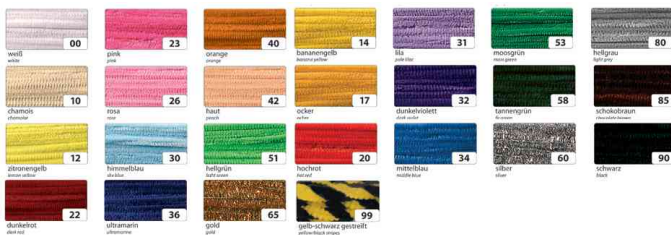

couleurs métalliques assorties: rouge métallique, vert métallique, bleu métallique, violet métallique, irisé

couleurs pastel assorties: 2x rose, 2x blanc, 2x bleu, 1x bleu clair, 1x lilas, 1x jaune, 1x vert

Exemples d'utilisation:

- pour bricoler des figurines amusantes

Visuel de référence : Fil métallique chenille Pastel (cure-pipe)

Visuel de référence: Fil métallique chenille (cure-pipe)

Aperçu des couleurs

Visuel de référence: Exemples d'utilisation

Produit	Modèle	Dimensions	Couleur	Conditionné	Numéro de fabricant	Code
Fil métallique chenille (cure-pipe)		(diamètre) 20,0 mm x (L)50,0 cm	assorti	10	772109	57905114
		(diamètre) 8,0 mm x (L)50,0 cm	argent	10	77860	57905294
		(diamètre) 8,0 mm x (L)50,0 cm	assorti	10	77809	57905113
		(diamètre) 8,0 mm x (L)50,0 cm	assorti	100	778109	57906674
		(diamètre) 8,0 mm x (L)50,0 cm	assorti, métallique	10	77869	57905274
		(diamètre) 8,0 mm x (L)50,0 cm	blanc	10	77800	57905297
		(diamètre) 8,0 mm x (L)50,0 cm	bleu ciel	10	77830	57905284
		(diamètre) 8,0 mm x (L)50,0 cm	bleu moyen	10	77834	57905287
		(diamètre) 8,0 mm x (L)50,0 cm	bleu outremer	10	77836	57905296
		(diamètre) 8,0 mm x (L)50,0 cm	chamois	10	77810	57905277
		(diamètre) 8,0 mm x (L)50,0 cm	gris clair	10	77880	57905282
		(diamètre) 8,0 mm x (L)50,0 cm	jaune banane	10	77814	57905275
		(diamètre) 8,0 mm x (L)50,0 cm	jaune citron	10	77812	57905298
		(diamètre) 8,0 mm x (L)50,0 cm	marron	10	77885	57905276
		(diamètre) 8,0 mm x (L)50,0 cm	noir	10	77890	57905293
		(diamètre) 8,0 mm x (L)50,0 cm	ocre	10	77817	57905289
		(diamètre) 8,0 mm x (L)50,0 cm	or	10	77865	57905280
		(diamètre) 8,0 mm x (L)50,0 cm	orange	10	77840	57905290
		(diamètre) 8,0 mm x (L)50,0 cm	pastel assorti	10	77897	57906917
		(diamètre) 8,0 mm x (L)50,0 cm	rose	10	77826	57905292
(diamètre) 8,0 mm x (L)50,0 cm	rose vif	10	77823	57905291		
(diamètre) 8,0 mm x (L)50,0 cm	rouge foncé	10	77822	57905278		