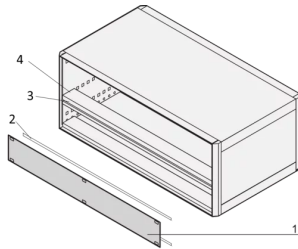

20850-423 FRONTPLATTE-1-HE,-28-TE,-MODULSCHIENEN-MONTAGE, 2,5-MM,  
AL, VORNE ELOXIERT, HINTEN LEITFÄHIG

## PRODUKTBESCHREIBUNG

Montage an Modulschienen (oben, unten) im Einbaufall 3+1 HE

## PRODUKTMERKMALE

Zubehör-Typ: Frontplatte

Material: Aluminium

Oberfläche - Frontseite: Eloxiert

Oberfläche - Rückseite: leitfähig

Behandelte Schnittkanten: Nein

Höhe: 1-HE

Breite: 28-TE

Höhe: 39,5 mm

Breite (mm): 141,9 mm

Tiefe: 2,5 mm

Anzahl pro Packung: 1