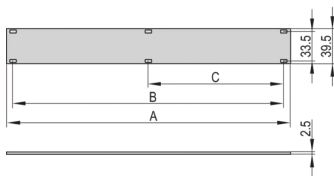

20850-423 FRONTPLATTE-1-HE,-28-TE,-MODULSCHIENEN-MONTAGE, 2,5-MM,
AL, VORNE ELOXIERT, HINTEN LEITFÄHIG

PRODUKTBESCHREIBUNG

Montage an Modulschienen (oben, unten) im Einbaufall 3+1 HE

PRODUKTMERKMALE

Zubehör-Typ: Frontplatte

Material: Aluminium

Oberfläche - Frontseite: Eloxiert

Oberfläche - Rückseite: leitfähig

Behandelte Schnittkanten: Nein

Höhe: 1-HE

Breite: 28-TE

Höhe: 39,5 mm

Breite (mm): 141,9 mm

Tiefe: 2,5 mm

Anzahl pro Packung: 1