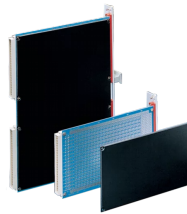

21100-515 COUNTERSUNK SCREW, POZIDRIVE, CROSS RECESS M2.5X6, STEEL
NICKEL PLATED, 100 PCS

PRODUKTBESCHREIBUNG

Senkkopfschraube mit Kreuzschlitz (Pozidrive)

Einzelkomponente zur Konfiguration einzelner Gehäuse

PRODUKTMERKMALE

Produkttyp: Schraube

Typ: Linsensenkkopfschraube

Passend zu: Front Platten

Gewinde: M2,5

Länge: 6 mm

Material: Stahl

Oberfläche: Vernickelt