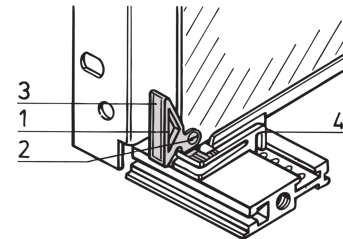

21100-515 COUNTERSUNK SCREW, POZIDRIVE, CROSS RECESS M2.5X6, STEEL
NICKEL PLATED, 100 PCS

PRODUKTBESCHREIBUNG

Senkkopfschraube mit Kreuzschlitz (Pozidrive)

Einzelkomponente zur Konfiguration einzelner Gehäuse

PRODUKTMERKMALE

Produkttyp: Schraube

Typ: Linsensenkkopfschraube

Passend zu: Front Platten

Gewinde: M2,5

Länge: 6 mm

Material: Stahl

Oberfläche: Vernickelt